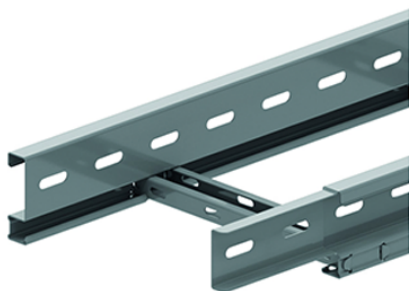

HL KLLI60

Lávka kabelová s integrovanou spojkou výšky 60 mm, délky 3 m

- Standardní povrchová úprava: pozinkováno metodou Sendzimir, S
- Volitelná povrchová úprava: nerez 304, I4/316, I6
- Spojení pomocí 4 ks HL B6x10V + HL ML6