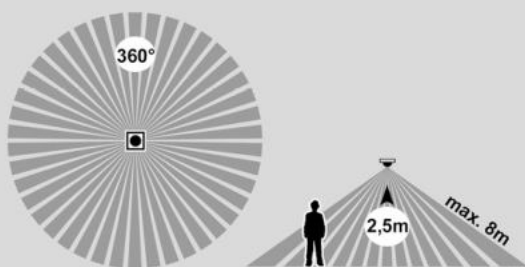

TECHNICKÁ SVÍTIDLA

TECHNICKÉ SVIETIDLÁ

LINA
G A T

NOVINKA
LED

Detekce pohybu je možná i přes dveře, skleněné zástěny či zdi, pokud se nachází v detekční zóně.

12W - Ø26,0 x 5,8
24W - Ø35,0 x 6,2

980lm

WCLR-HF/12W/CCT

1960lm

WCLR-HF/24W/CCT

WCLR-HF/12W/CCT

WCLR-HF/24W/CCT

- 1 ON Senzor zapnutý – OFF Senzor vypnutý
- 2 ON Detekční vzdálenost 4m – OFF Detekční vzdálenost 8m
- 3 ON Svítidlo zapnuto na 30s – OFF Svítidlo zapnuto 60s
- 4 ON při zapnutém senzoru se svítidlo sepne při 10lux
OFF při zapnutém senzoru se svítidlo sepne bez ohledu na okolní světlo