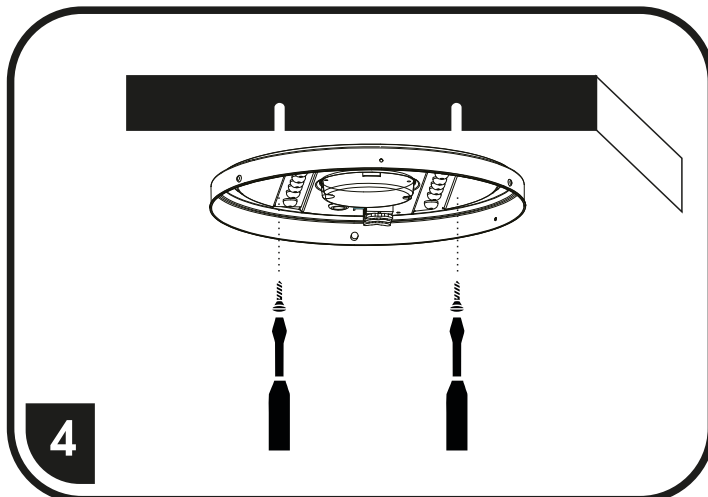

## Instalace bez montážního otvoru (přímo na stěnu)

S ohledem na technické důvody související s funkcí svítidla, není vhodné světelný zdroj ze svítidla demontovat/vyměňovat.

## Instalácia bez montážneho otvoru (priamo na stenu)

Vzhľadom na technické dôvody súvisiace s funkčnosťou svietidla, nie je vhodné svetelný zdroj zo svietidla demontovať/vymieňať.

1

4

2

5

3

6

$\langle \text{Ø A} \rangle$

$\langle \text{B} \rangle$

model - Ø A x B cm

Zvolte požadovanou barvu světla  
Zvolte požadovanú farbu svetla  
Izberite želeno barvo svetlobe

3000K: teplé bílá / teplé biela / toplo bela

4000K: bílá / biela / bela

6000K: studená bílá / studená biela / hladno bela

WCLR-12W-CCT - Ø 26,0 x 5,8

WCLR-18W-CCT - Ø 29,0 x 5,8

WCLR-24W-CCT - Ø 35,0 x 6,2

WCLR-32W-CCT - Ø 38,0 x 5,2