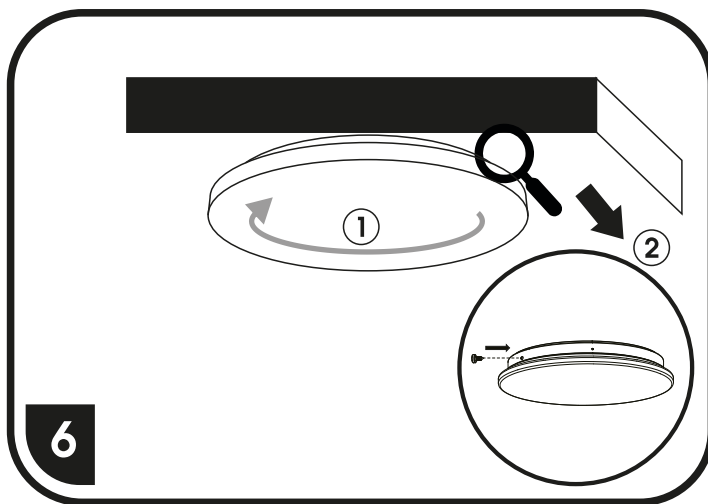

## Instalace bez montážního otvoru (přímo na stěnu)

S ohledem na technické důvody související s funkcí svítidla, není vhodné světelný zdroj ze svítidla demontovat/vyměňovat.

## Instalácia bez montážneho otvoru (priamo na stenu)

Vzhľadom na technické dôvody súvisiace s funkčnosťou svietidla, nie je vhodné svetelný zdroj zo svietidla demontovať/vymieňať.

1

4

2

5

3

6

$\langle \text{Ø A} \rangle$

$\langle \text{B} \rangle$

model - Ø A x B cm

Zvolte požadovanou barvu světla  
Zvolte požadovanú farbu svetla  
Izberite želeno barvo svetlobe

3000K: teplé bílá / teplé biela / toplo bela

4000K: bílá / biela / bela

6000K: studená bílá / studená biela / hladno bela

WCLR-12W-CCT - Ø 26,0 x 5,8

WCLR-18W-CCT - Ø 29,0 x 5,8

WCLR-24W-CCT - Ø 35,0 x 6,2

WCLR-32W-CCT - Ø 38,0 x 5,2