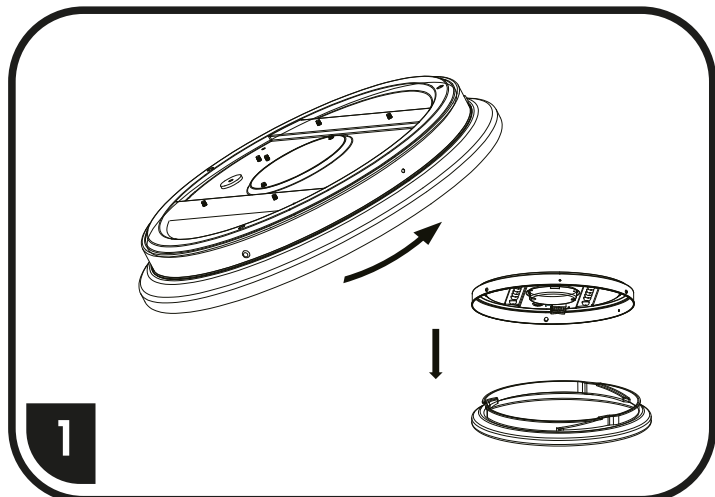

WCLR/CCT

Instalace bez montážního otvoru (přímo na stěnu)

S ohledem na technické důvody související s funkcí svítidla, není vhodné světelný zdroj ze svítidla demontovat/vyměňovat.

Instalácia bez montážneho otvoru (priamo na stenu)

Vzhľadom na technické dôvody súvisiace s funkčnosťou svietidla, nie je vhodné svetelný zdroj zo svietidla demontovať/vymieňať.

1