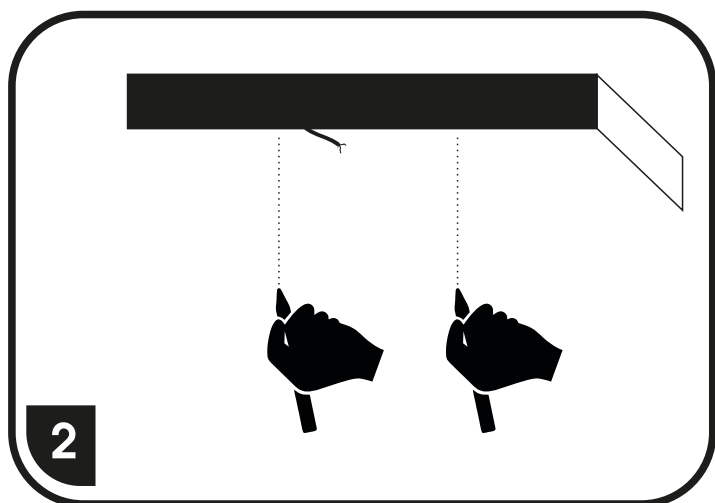

## Instalace bez montážního otvoru (přímo na stěnu)

S ohledem na technické důvody související s funkcí svítidla, není vhodné světelný zdroj ze svítidla demontovat/vyměňovat.

## Instalácia bez montážneho otvoru (priamo na stenu)

Vzhľadom na technické dôvody súvisiace s funkčnosťou svietidla, nie je vhodné svetelný zdroj zo svietidla demontovať/vymieňať.

1

4

2

5

3

6

$\langle \text{Ø A} \rangle$

$\langle \text{B} \rangle$

model - Ø A x B cm

Zvolte požadovanou barvu světla  
Zvolte požadovanú farbu svetla  
Izberite želeno barvo svetlobe

3000K: teplé bílá / teplé biela / toplo bela

4000K: bílá / biela / bela

6000K: studená bílá / studená biela / hladno bela

WCLR-12W-CCT - Ø 26,0 x 5,8

WCLR-18W-CCT - Ø 29,0 x 5,8

WCLR-24W-CCT - Ø 35,0 x 6,2

WCLR-32W-CCT - Ø 38,0 x 5,2