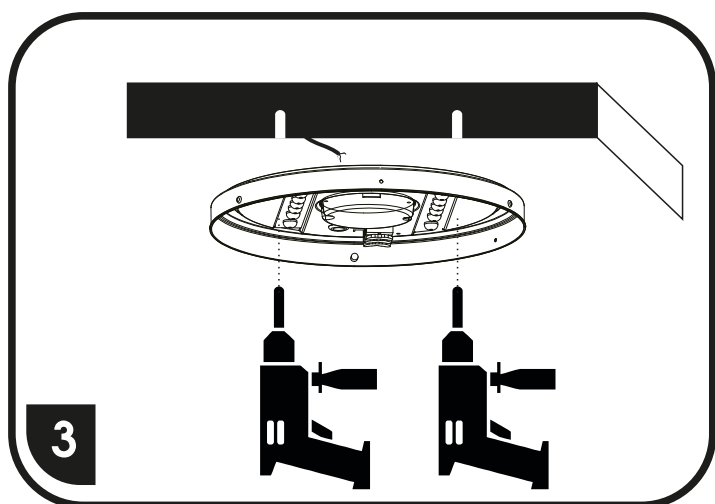

## Instalace bez montážního otvoru (přímo na stěnu)

S ohledem na technické důvody související s funkcí svítidla, není vhodné světelný zdroj ze svítidla demontovat/vyměňovat.

## Instalácia bez montážneho otvoru (priamo na stenu)

Vzhľadom na technické dôvody súvisiace s funkčnosťou svietidla, nie je vhodné svetelný zdroj zo svietidla demontovať/vymieňať.

1

4

2

5

3

6

$\langle \text{Ø A} \rangle$

$\langle \text{B} \rangle$

model - Ø A x B cm

Zvolte požadovanou barvu světla  
Zvolte požadovanú farbu svetla  
Izberite želeno barvo svetlobe

3000K: teplé bílá / teplé biela / toplo bela

4000K: bílá / biela / bela

6000K: studená bílá / studená biela / hladno bela

WCLR-12W-CCT - Ø 26,0 x 5,8

WCLR-18W-CCT - Ø 29,0 x 5,8

WCLR-24W-CCT - Ø 35,0 x 6,2

WCLR-32W-CCT - Ø 38,0 x 5,2