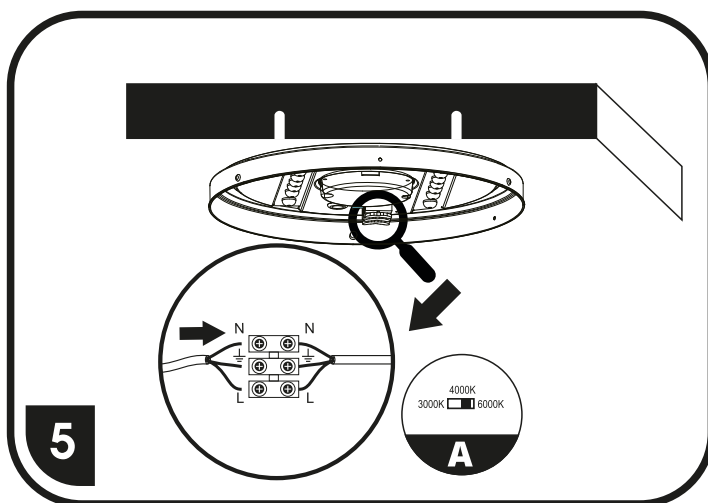

## Instalace bez montážního otvoru (přímo na stěnu)

S ohledem na technické důvody související s funkcí svítidla, není vhodné světelný zdroj ze svítidla demontovat/vyměňovat.

## Instalácia bez montážneho otvoru (priamo na stenu)

Vzhľadom na technické dôvody súvisiace s funkčnosťou svietidla, nie je vhodné svetelný zdroj zo svietidla demontovať/vymieňať.

1

4

2

5

3

6

$\langle \text{Ø A} \rangle$

$\langle \text{B} \rangle$

model - Ø A x B cm

Zvolte požadovanou barvu světla  
Zvolte požadovanú farbu svetla  
Izberite želeno barvo svetlobe

3000K: teplé bílá / teplé biela / toplo bela

4000K: bílá / biela / bela

6000K: studená bílá / studená biela / hladno bela

WCLR-12W-CCT - Ø 26,0 x 5,8

WCLR-18W-CCT - Ø 29,0 x 5,8

WCLR-24W-CCT - Ø 35,0 x 6,2

WCLR-32W-CCT - Ø 38,0 x 5,2