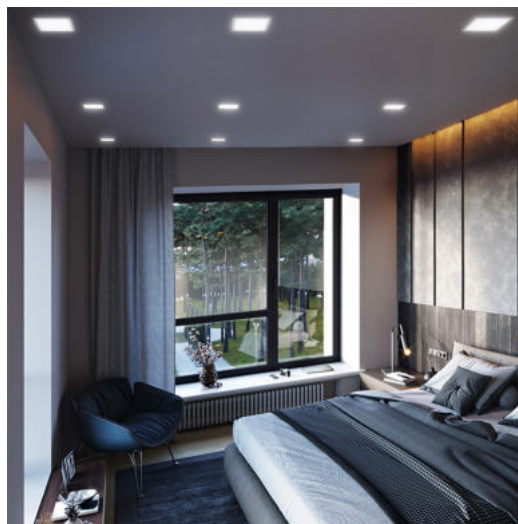

PRODUKTOVÝ LIST

WD145

LED mini panel CCT, podhledový, 24W, 1800lm, 3000K, 4000K, 6000K, čtvercový

- LED mini panel stropní čtvercový
- panel disponuje speciálním LED zdrojem s přepínačem, který umožňuje nastavení teploty světla (chromatičnosti) 3000K, 4000K nebo 6000K.
- pro instalaci do podhledů
- spotřeba: 24W
- světelný tok: 1800lm
- teplota chromatičnosti: možnost nastavení 3000K, 4000K, 6000K (teplá, neutrální, studená bílá)
- životnost LED: 30.000 hodin
- úhel svícení: 160°
- zahřívací doba: <0,1s
- index podání barev Ra: >80
- materiál: hliník + PMMA
- krytí: IP20
- napětí: 85 - 265V, 50 - 60Hz
- napájecí trafo součástí
- provozní teplota: -20°C až 50°C
- rozměry: 300 x 300 x 13mm
- otvor pro instalaci: 275 x 275mm