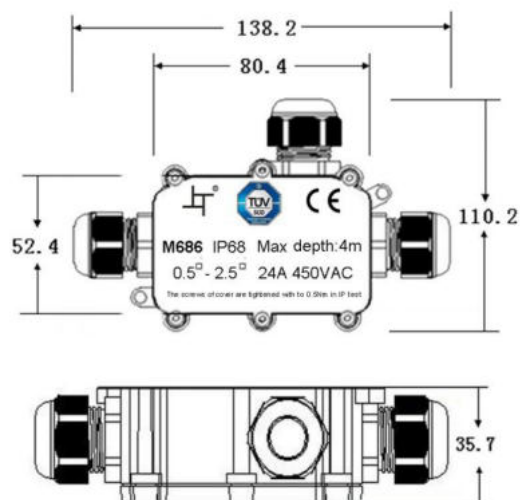

### Voděodolná propojovací krabička IP68, 1x vstup, 2x výstup, 5-12mm, max. 2.5mm<sup>2</sup>

- vodotěsná propojovací krabička sloužící k spojení dvou a třížilových vodičů
- počet kontaktů: 4
- počet vstupů: 1
- počet výstupů: 2
- maximální napětí: 450V AC
- maximální proud: 24A
- voděodolnost: IP68
- pro průměr kabelu: 5-12mm
- průřez vodičů: 0,5-2,5mm<sup>2</sup>
- maximální hloubka ponoření: 3m, max. 48 hodin
- provozní teplota: T60
- rozměry: 138 x 78 x 35mm