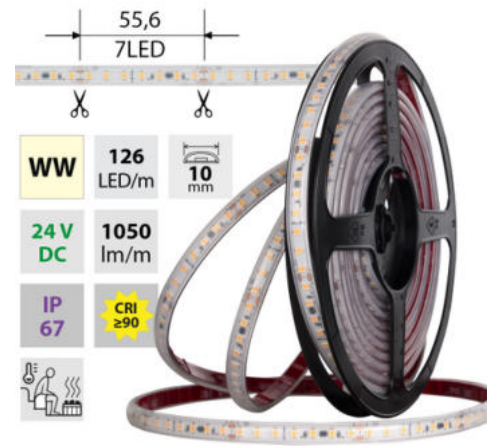

support@mcled.cz

Popis: LED pásek do sauny SMD2835, teplá bílá WW (3000K), 9,6W, 120LED, 1050lm/m, segment 55,556mm, 7LED/segment, IP67, DC 24V, životnost 50000h, šíře 10mm, bílý PCB pásek, max. délka pásku při jednostranném zapojení: 7m, opatřen samolepicí páskou 3M, UV stabilní, pro teploty max. 105 °C. Balení 5m.

Parametry:

Provedení: **Páska**

Způsob montáže: **Povrchová montáž**

Typ světelného zdroje: **LED nevyměnitelný**

Počet LED na metr [-]: **126**

Výkon na metr [W]: **9,6**

Světelný tok na metr [lm]: **1050**

Způsob připojení: **Kabel**

Směr vyzařování: **kolmo**

Typ čipu: **SMD 2835**

Barva základny: **bílá**

Barvná uniformita (MacAdamova elipsa): **SDCM3**

Napětí světelného zdroje: **24**

Max. délka pásku při jednostranném napájení [m]: **7**

Max. délka pásku při oboustranném napájení [m]: **14**

Pásek s délkou na míru: **Ano**

Umístění: **venkovní prostředí**

Nutno umístit na hliníkový profil: **Ne**

Barva světla: **teplá bílá WW**

Svítilivost: **střední - dekorativní**