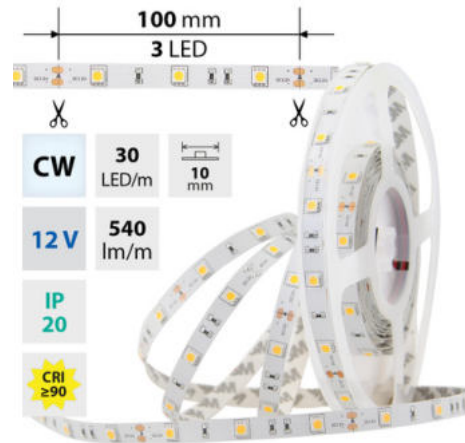

support@mcled.cz

Popis: LED pásek SMD5050, studená bílá (6000K), 7,2W, 30LED, 540lm/m, segment 100mm, 3LED/segment, IP20, DC 12V, životnost 54000h, šíře 10mm, bílý PCB pásek, max. délka pásku při jednostranném zapojení: 5m, opatřen samolepicí páskou 3M.

**Parametry:**Provedení: **Páska**Způsob montáže: **Povrchová montáž**Typ světelného zdroje: **LED nevyměnitelný**Počet LED na metr [-]: **30**Výkon na metr [W]: **7,2**Světelný tok na metr [lm]: **540**Druh napětí: **DC**Napětí světel. zdroje [V]: **12 - 12**Úhel vyzařování [°]: **120**Provozní jednotka: **LED driver napěťový**

Třída energetické účinnosti vestavěného

světelného zdroje: **A++, A+, A (LED)**Jmenovitá životnost L70/B10 při 25 °C [h]: **54000**Stupeň krytí (IP): **IP20**Max. celkový příkon [W]: **7,2**Převládající barva světla: **Bílá**Barevná teplota [K]: **5800 - 6100**Index podání barev CRI: **90-100 (třída 1A)**Šířka [mm]: **10**Výška / hloubka [mm]: **2,1**Délka segmentů [mm]: **100**S koncovým dílem: **Ne**Se sadou k připojení: **Ne**S ochranným krytem: **Ne**Samolepicí: **Ano**Způsob kabeláže: **Zakončeno**Počet pólů: **2**Průřez vodiče [mm²]: **0,82**Způsob připojení: **Kabel**Směr vyzařování: **kolmo**Typ čipu: **SMD 5050**Barva základny: **bílá**Barevná uniformita (MacAdamova elipsa): **SDCM3**Napětí světelného zdroje: **12**Max. délka pásku při jednostranném napájení [m]: **5**Max. délka pásku při oboustranném napájení [m]: **10**Pásek s délkou na míru: **Ano**Umístění: **suché prostředí**Nutno umístit na hliníkový profil: **Ano**Barva světla: **studeně bílý CW**Svítivost: **nízká - dekorativní**Dělitelnost pásku po [mm]: **100 mm**Počet připojovacích vodičů: **2**Počet LED na segment: **3**Záruka McLED [M]: **60**EAN: **8595607111676**Třída energetické účinnosti dle nařízení EK 2019/2015: **G**