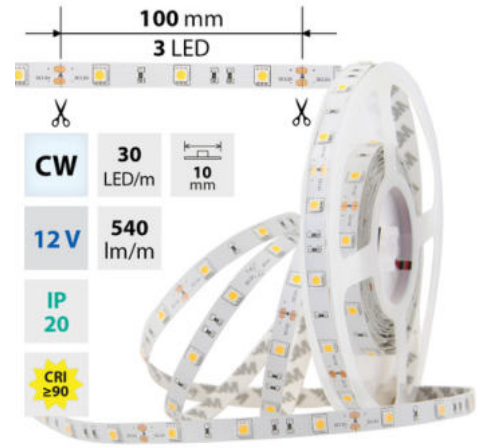

support@mcled.cz

Popis: LED pásek SMD5050, studená bílá (6000K), 7,2W, 30LED, 540lm/m, segment 100mm, 3LED/segment, IP20, DC 12V, životnost 54000h, šíře 10mm, bílý PCB pásek, max. délka pásku při jednostranném zapojení: 5m, opatřen samolepicí páskou 3M.

**Parametry:**Provedení: **Páska**Způsob montáže: **Povrchová montáž**Typ světelného zdroje: **LED nevyměnitelný**Počet LED na metr [-]: **30**Výkon na metr [W]: **7,2**Světelný tok na metr [lm]: **540**Druh napětí: **DC**Napětí světel. zdroje [V]: **12 - 12**Úhel vyzařování [°]: **120**Provozní jednotka: **LED driver napěťový**

Třída energetické účinnosti vestavěného

světelného zdroje: **A++, A+, A (LED)**Jmenovitá životnost L70/B10 při 25 °C [h]: **54000**Stupeň krytí (IP): **IP20**Max. celkový příkon [W]: **7,2**Převládající barva světla: **Bílá**Barevná teplota [K]: **5800 - 6100**Index podání barev CRI: **90-100 (třída 1A)**Šířka [mm]: **10**Výška / hloubka [mm]: **2,1**Délka segmentů [mm]: **100**S koncovým dílem: **Ne**Se sadou k připojení: **Ne**S ochranným krytem: **Ne**Samolepicí: **Ano**Způsob kabeláže: **Zakončeno**Počet pólů: **2**Průřez vodiče [mm²]: **0,82**Způsob připojení: **Kabel**Směr vyzařování: **kolmo**Typ čipu: **SMD 5050**Barva základny: **bílá**Barevná uniformita (MacAdamova elipsa): **SDCM3**Napětí světelného zdroje: **12**Max. délka pásku při jednostranném napájení [m]: **5**Max. délka pásku při oboustranném napájení [m]: **10**Pásek s délkou na míru: **Ano**Umístění: **suché prostředí**Nutno umístit na hliníkový profil: **Ano**Barva světla: **studeně bílý CW**Svítivost: **nízká - dekorativní**Dělitelnost pásku po [mm]: **100 mm**Počet připojovacích vodičů: **2**Počet LED na segment: **3**Záruka McLED [M]: **60**EAN: **8595607111676**Třída energetické účinnosti dle nařízení EK 2019/2015: **G**