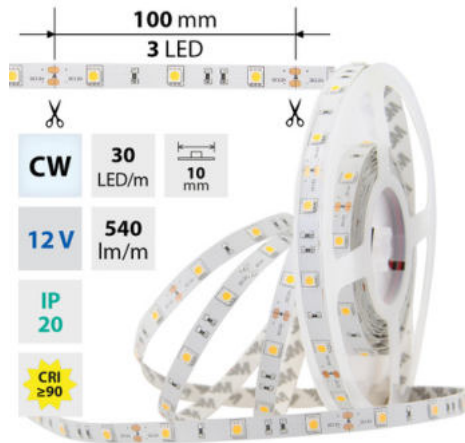

support@mcled.cz

Popis: LED pásek SMD5050, studená bílá (6000K), 7,2W, 30LED, 540lm/m, segment 100mm, 3LED/segment, IP20, DC 12V, životnost 54000h, šíře 10mm, bílý PCB pásek, max. délka pásku při jednostranném zapojení: 5m, opatřen samolepicí páskou 3M.

**Parametry:**Provedení: **Páska**Způsob montáže: **Povrchová montáž**Typ světelného zdroje: **LED nevyměnitelný**Počet LED na metr [-]: **30**Výkon na metr [W]: **7,2**Světelný tok na metr [lm]: **540**Druh napětí: **DC**Napětí světel. zdroje [V]: **12 - 12**Úhel vyzařování [°]: **120**Provozní jednotka: **LED driver napěťový**

Třída energetické účinnosti vestavěného

světelného zdroje: **A++, A+, A (LED)**Jmenovitá životnost L70/B10 při 25 °C [h]: **54000**Stupeň krytí (IP): **IP20**Max. celkový příkon [W]: **7,2**Převládající barva světla: **Bílá**Barevná teplota [K]: **5800 - 6100**Index podání barev CRI: **90-100 (třída 1A)**Šířka [mm]: **10**Výška / hloubka [mm]: **2,1**Délka segmentů [mm]: **100**S koncovým dílem: **Ne**Se sadou k připojení: **Ne**S ochranným krytem: **Ne**Samolepicí: **Ano**Způsob kabeláže: **Zakončeno**Počet pólů: **2**Průřez vodiče [mm²]: **0,82**Způsob připojení: **Kabel**Směr vyzařování: **kolmo**Typ čipu: **SMD 5050**Barva základny: **bílá**Barevná uniformita (MacAdamova elipsa): **SDCM3**Napětí světelného zdroje: **12**Max. délka pásku při jednostranném napájení [m]: **5**Max. délka pásku při oboustranném napájení [m]: **10**Pásek s délkou na míru: **Ano**Umístění: **suché prostředí**Nutno umístit na hliníkový profil: **Ano**Barva světla: **studeně bílý CW**Svítivost: **nízká - dekorativní**Dělitelnost pásku po [mm]: **100 mm**Počet připojovacích vodičů: **2**Počet LED na segment: **3**Záruka McLED [M]: **60**EAN: **8595607111676**Třída energetické účinnosti dle nařízení EK 2019/2015: **G**