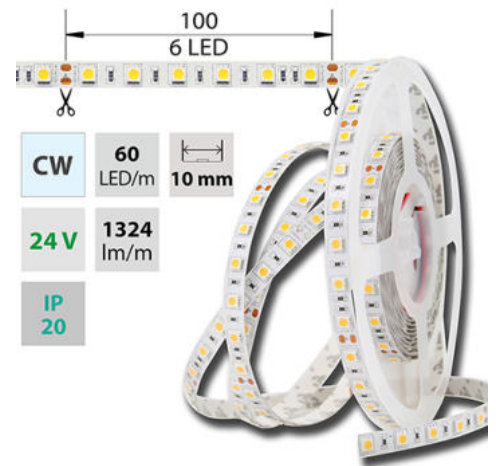

support@mcled.cz

Popis: LED pásek SMD5050, studená bílá (6000K), 14,4W, 60LED, 1515lm/m, segment 100mm, 6LED/segment, IP20, DC 24V, životnost 54000h, šíře 10mm, bílý PCB pásek, max. délka pásku při jednostranném zapojení: 7m, opatřen samolepicí páskou 3M.

### Parametry:

Provedení: **Páska**

Způsob montáže: **Povrchová montáž**

Typ světelného zdroje: **LED nevyměnitelný**

Počet LED na metr [-]: **60**

Výkon na metr [W]: **14,4**

Světelný tok na metr [lm]: **1515**

Druh napětí: **DC**

Napětí světelného zdroje [V]: **24 - 24**

Počet pólů: **2**

Průřez vodiče [mm<sup>2</sup>]: **0,82**

Způsob připojení: **Kabel**

Směr vyzařování: **kolmo**

Typ čipu: **SMD 5050**

Barva základny: **bílá**

Stupeň krytí (IP): **IP20**

Max. celkový příkon [W]: **14,4**

Převládající barva světla: **Bílá**

Barevná teplota [K]: **5800 - 6100**

Index podání barev CRI: **80-89 (třída 1B)**

Max. délka pásku při jednostranném napájení [m]: **7**