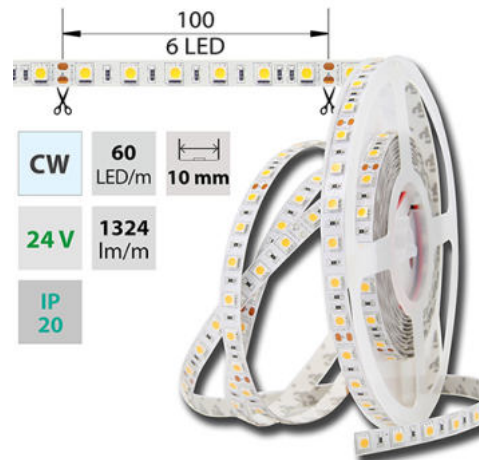

support@mcled.cz

Popis: LED pásek SMD5050, studená bílá (6000K), 14,4W, 60LED, 1515lm/m, segment 100mm, 6LED/segment, IP20, DC 24V, životnost 54000h, šíře 10mm, bílý PCB pásek, max. délka pásku při jednostranném zapojení: 7m, opatřen samolepicí páskou 3M.

### Parametry:

Provedení: **Páska**

Způsob montáže: **Povrchová montáž**

Typ světelného zdroje: **LED nevyměnitelný**

Počet LED na metr [-]: **60**

Výkon na metr [W]: **14,4**

Světelný tok na metr [lm]: **1515**

Stupeň krytí (IP): **IP20**

Max. celkový příkon [W]: **14,4**

Převládající barva světla: **Bílá**

Barevná teplota [K]: **5800 - 6100**

Index podání barev CRI: **80-89 (třída 1B)**

Max. délka pásku při jednostranném napájení [m]: **7**

Způsob kabeláže: **Zakončeno**

Počet připojovacích vodičů: **2**

Počet LED na segment: **6**

Záruka McLED [M]: **60**

EAN: **8595607113373**

Třída energetické účinnosti dle nařízení EK

2019/2015: **F**

<b>CW</b> 5800 - 6100 K	<b>SMD</b> <b>5050</b>	<b>60</b> LED/m	<b>14,4</b> W/m	<b>1324</b> lm/m	 <b>10 mm</b>
<b>IP</b> <b>20</b>	<b>24 V</b>	<b>6 LED</b> 	<b>35000</b> h	<b>120°</b> 	