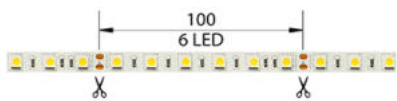

Způsob kabeláže: **Zakončeno**

Počet připojovacích vodičů: **2**

Počet LED na segment: **6**

Záruka McLED [M]: **60**

EAN: **8595607113373**

Třída energetické účinnosti dle nařízení EK

2019/2015: **F**

<b>CW</b> 5800 - 6100 K	<b>SMD</b> <b>5050</b>	<b>60</b> LED/m	<b>14,4</b> W/m	<b>1324</b> lm/m	 <b>10 mm</b>
<b>IP</b> <b>20</b>	<b>24 V</b>	<b>6 LED</b> 	<b>35000</b> h	<b>120°</b> 	