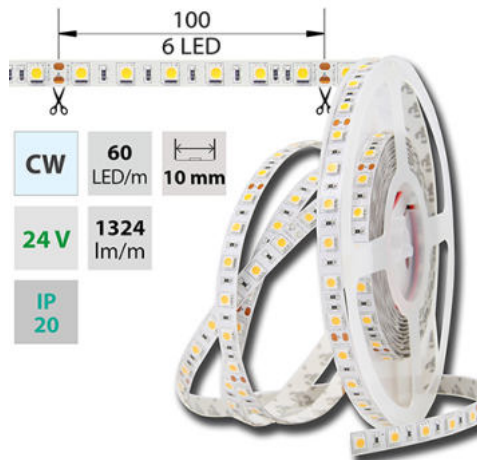

support@mcled.cz

Popis: LED pásek SMD5050, studená bílá (6000K), 14,4W, 60LED, 1515lm/m, segment 100mm, 6LED/segment, IP20, DC 24V, životnost 54000h, šíře 10mm, bílý PCB pásek, max. délka pásku při jednostranném zapojení: 7m, opatřen samolepicí páskou 3M.

### Parametry:

Provedení: **Páska**

Způsob montáže: **Povrchová montáž**

Typ světelného zdroje: **LED nevyměnitelný**

Počet LED na metr [-]: **60**

Výkon na metr [W]: **14,4**

Světelný tok na metr [lm]: **1515**

Stupeň krytí (IP): **IP20**

Max. celkový příkon [W]: **14,4**

Převládající barva světla: **Bílá**

Barevná teplota [K]: **5800 - 6100**

Index podání barev CRI: **80-89 (třída 1B)**

Max. délka pásku při jednostranném napájení [m]: **7**

Způsob kabeláže: **Zakončeno**

Počet připojovacích vodičů: **2**

Počet LED na segment: **6**

Záruka McLED [M]: **60**

EAN: **8595607113373**

Třída energetické účinnosti dle nařízení EK

2019/2015: **F**

<b>CW</b> 5800 - 6100 K	<b>SMD</b> <b>5050</b>	<b>60</b> LED/m	<b>14,4</b> W/m	<b>1324</b> lm/m	 <b>10 mm</b>
<b>IP</b> <b>20</b>	<b>24 V</b>	<b>6 LED</b> 	<b>35000</b> h	<b>120°</b> 	