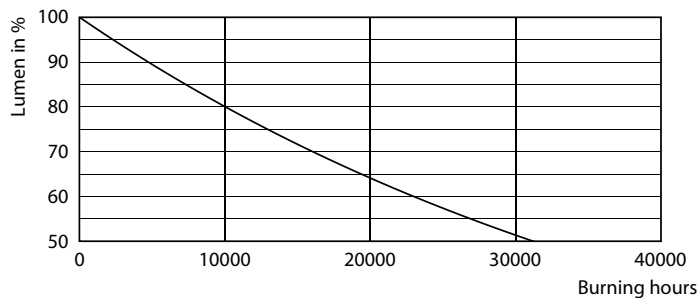

Lumen Maintenance Diagram - CorePro LEDBulbND 150W E27 A67 840 CL G