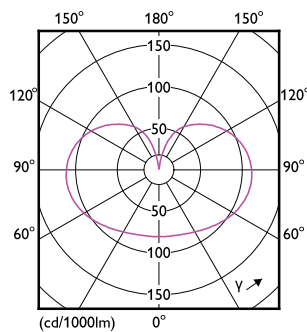

Údaje o produktu

Obecné informace		Konzistence barev	
Patice krytky	E27 [E27]	Index podání barev (CRI)	<6
Nominální životnost	15 000 h	Světelný tok na konci jmenovité životnosti (jmen.)	80
Cyklus zapnutí	20 000	Hodnota blikání (PstLM)	70 %
Lighting Technology	LED	Hodnota stroboskopického efektu (SVM)	1
Referenční měření toku	Sphere	Photobiological safety according to EN 62471	0,4
Značka CE	Ano		RG1
Splňuje požadavky evropské směrnice RoHS	Ano		
Světelně technické		Provozní a elektrické	
Kód barvy	840 [CCT of 4000K]	Frekvence sítě	50 to 60 Hz
Světelný tok	2 452 lm	Vstupní frekvence	50 až 60 Hz
Barevné konstrukce	Studená bílá (CW)	Spotřeba energie	17 W
Jmenovitá náhradní teplota chromatičnosti	4000 K	Proud zdroje (jmen.)	140 mA
Měrný výkon (jmen.) (nom.)	144,00 lm/W	Ekvivalentní příkon	150 W
		Doba spuštění (jmen.)	0,5 s

Světelné zdroje Corepro Glass High Lumen

Doba zahřívání do 60 % světla	0.5 s
Účinnost (zlomek)	0.51
Napětí (jmen.)	220-240 V
Teplota okolí	
Maximální teplota (jmen.)	60 °C
Řízení a stmívání	
Stmívatelné	Ne
Mechanické a materiály	
Povrchová úprava žárovky	Číré
Tvar žárovky	A67 [A 67 mm]
Certifikace a použití	
Třída energetické účinnosti	D
Spotřeba energie kWh/1000 h	17 kWh

Rozměrové výkresy

Product	D	C
CorePro LEDBulbND 150W E27 A67 840 CL G	70 mm	121 mm

Fotometrické údaje

General uniform lighting - CorePro LEDBulbND 150W E27 A67 840 CL G

Light Distribution Diagram - CorePro LEDBulbND 150W E27 A67 840 CL G