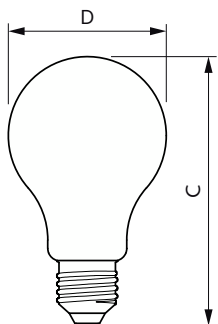

Údaje o produktu

Obecné informace		Konzistence barev	
Patice krytky	E27 [E27]	Index podání barev (CRI)	<6
Nominální životnost	15 000 h	Světelný tok na konci jmenovité životnosti (jmen.)	80
Cyklus zapnutí	20 000	Hodnota blikání (PstLM)	70 %
Lighting Technology	LED	Hodnota stroboskopického efektu (SVM)	1
Referenční měření toku	Sphere	Photobiological safety according to EN 62471	0,4
Značka CE	Ano		RG1
Splňuje požadavky evropské směrnice RoHS	Ano		
Světelně technické		Provozní a elektrické	
Kód barvy	840 [CCT of 4000K]	Frekvence sítě	50 to 60 Hz
Světelný tok	2 452 lm	Vstupní frekvence	50 až 60 Hz
Barevné konstrukce	Studená bílá (CW)	Spotřeba energie	17 W
Jmenovitá náhradní teplota chromatičnosti	4000 K	Proud zdroje (jmen.)	140 mA
Měrný výkon (jmen.) (nom.)	144,00 lm/W	Ekvivalentní příkon	150 W
		Doba spuštění (jmen.)	0,5 s

Rozměrové výkresy

Product	D	C
CorePro LEDBulbND 150W E27 A67 840 CL G	70 mm	121 mm

Fotometrické údaje

General uniform lighting - CorePro LEDBulbND 150W E27 A67 840 CL G

Light Distribution Diagram - CorePro LEDBulbND 150W E27 A67 840 CL G