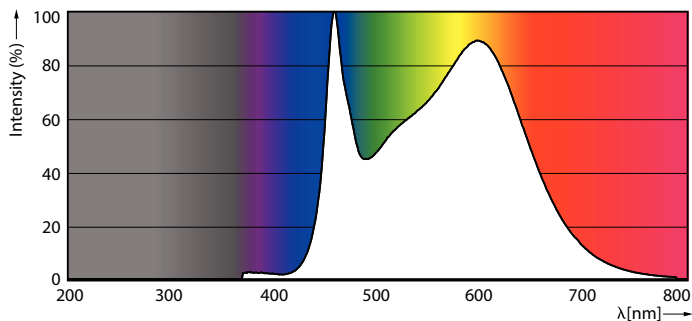

Světelné zdroje Corepro Glass High Lumen

Fotometrické údaje

Spectral Power Distribution Colour - CorePro LEDBulbND 150W E27 A67 840 CL G