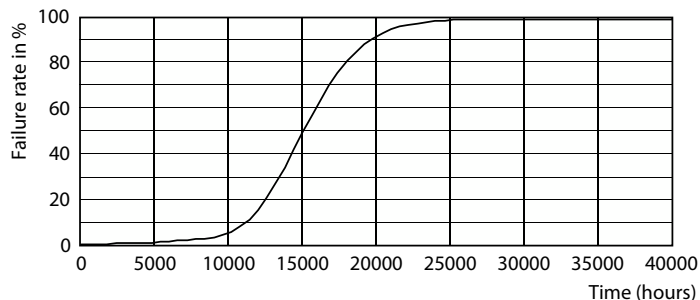

Životnost

Life Expectancy Diagram - CorePro LEDBulbND 150W E27 A67 840 CL G