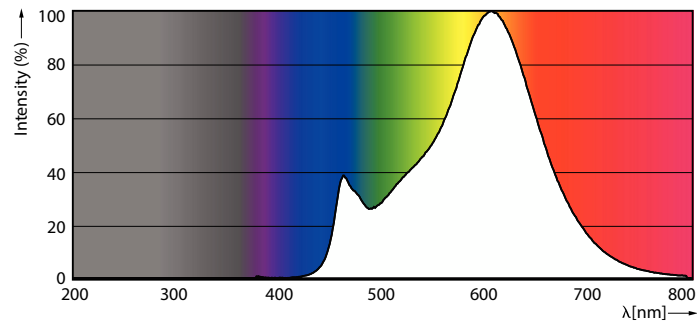

Fotometrické údaje

Spectral Power Distribution Colour - CorePro LEDBulbND 120W E27 A67 827 CL G

General uniform lighting - CorePro LEDBulbND 120W E27 A67 827 CL G