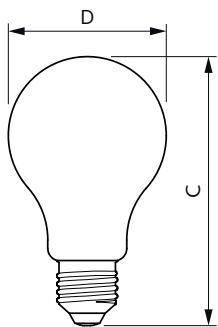

Údaje o produktu

Obecné informace		Konzistence barev	
Patice krytky	E27 [E27]	Index podání barev (CRI)	<6
Nominální životnost	15 000 h	Světelný tok na konci jmenovité životnosti (jmen.)	80
Cyklus zapnutí	20 000	Hodnota blikání (PstLM)	70 %
Lighting Technology	LED	Hodnota stroboskopického efektu (SVM)	1
Referenční měření toku	Sphere	Photobiological safety according to EN 62471	0,4
Značka CE	Ano		RG1
Splňuje požadavky evropské směrnice RoHS	Ano		
Světelně technické		Provozní a elektrické	
Kód barvy	827 [CCT of 2700K]	Frekvence sítě	50 to 60 Hz
Světelný tok	2 000 lm	Vstupní frekvence	50 až 60 Hz
Barevné konstrukce	Teplá bílá (WW)	Spotřeba energie	13 W
Jmenovitá náhradní teplota chromatičnosti	2700 K	Proud zdroje (jmen.)	120 mA
Měrný výkon (jmen.) (nom.)	153,00 lm/W	Ekvivalentní příkon	120 W
		Doba spuštění (jmen.)	0,5 s

Rozměrové výkresy

Product	D	C
CorePro LEDBulbND 120W E27 A67 827 CL G	70 mm	121 mm

Fotometrické údaje

Spectral Power Distribution Colour - CorePro LEDBulbND 120W E27 A67 827 CL G

General uniform lighting - CorePro LEDBulbND 120W E27 A67 827 CL G