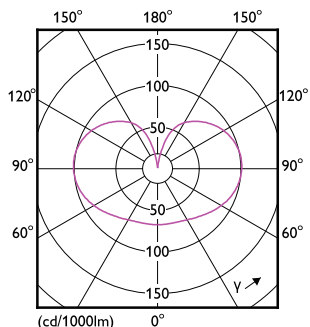

Světelné zdroje Corepro Glass High Lumen

Fotometrické údaje

Light Distribution Diagram - CorePro LEDBulbND 120W E27 A67 827 CL G