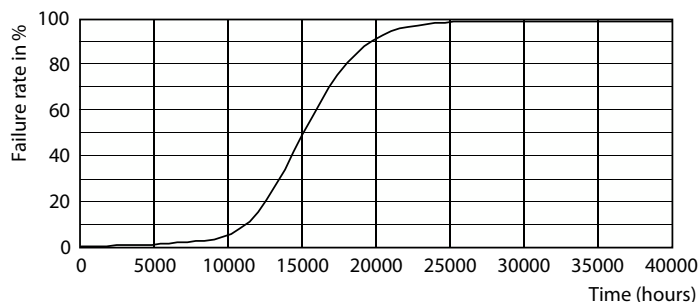

Životnost

Life Expectancy Diagram - CorePro LEDBulbND 120W E27 A67 827 CL G