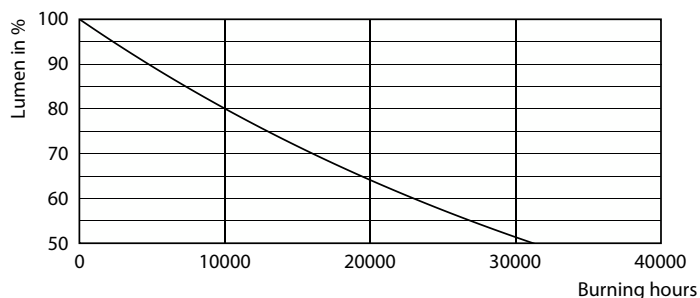

Světelné zdroje Corepro Glass High Lumen

Fotometrické údaje

Light Distribution Diagram - CorePro LEDBulbND 120W E27 A67 827 CL G

Životnost

Life Expectancy Diagram - CorePro LEDBulbND 120W E27 A67 827 CL G