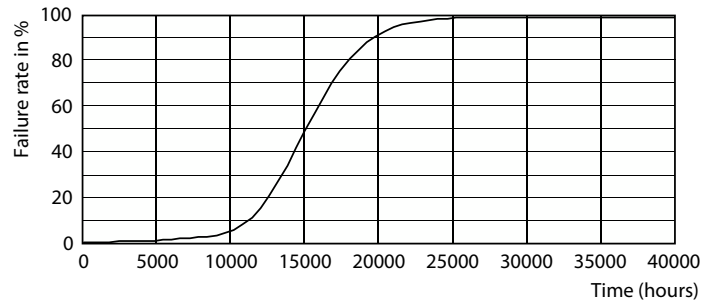

Life Expectancy Diagram - CorePro LEDBulbND 8.5-75W E27 A60 840CLG