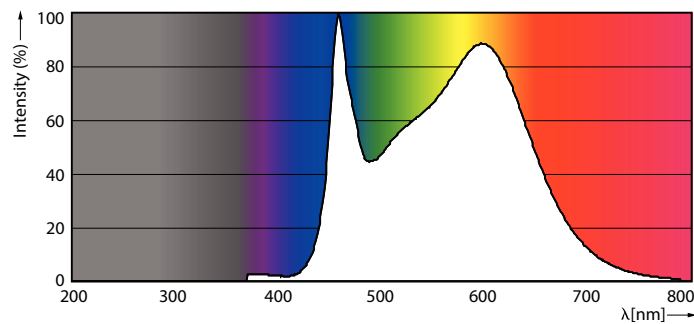

Fotometrické údaje

Spectral Power Distribution Colour - CorePro LEDBulbND 8.5-75W E27 A60 840CLG