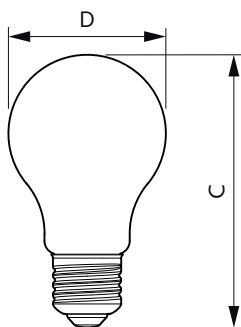

Údaje o produktu

Obecné informace	
Patice krytky	E27 [E27]
Nominální životnost	15 000 h
Cyklus zapnutí	20 000
Lighting Technology	LED
Referenční měření toku	Sphere
Značka CE	Ano
Splňuje požadavky evropské směrnice RoHS	Ano
Světelně technické	
Kód barvy	840 [CCT of 4000K]
Světelný tok	1 055 lm
Barevné konstrukce	Studená bílá (CW)
Jmenovitá náhradní teplota chromatičnosti	4000 K
Měrný výkon (jmen.) (nom.)	124,00 lm/W
Konzistence barev	<6
Index podání barev (CRI)	80
Světelný tok na konci jmenovité životnosti (jmen.)	70 %

Rozměrové výkresy

Product	D	C
CorePro LEDBulbND 8.5-75W E27 A60 840CLG	60 mm	104 mm

Fotometrické údaje

Spectral Power Distribution Colour - CorePro LEDBulbND 8.5-75W E27 A60 840CLG

Light Distribution Diagram - CorePro LEDBulbND 8.5-75W E27 A60 840CLG