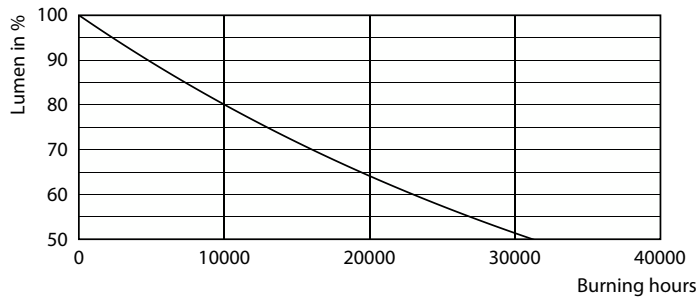

LED zdroje CorePro Glass

Fotometrické údaje

General uniform lighting - CorePro LEDBulbND 8.5-75W E27 A60 840CLG

Životnost

Lumen Maintenance Diagram - CorePro LEDBulbND 8.5-75W E27 A60 840CLG