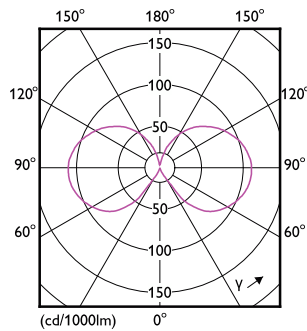

Údaje o produktu

Obecné informace	
Patice krytky	E27 [E27]
Nominální životnost	15 000 h
Cyklus zapnutí	20 000
Lighting Technology	LED
Referenční měření toku	Sphere
Značka CE	Ano
Splňuje požadavky evropské směrnice RoHS	Ano
Světelně technické	
Kód barvy	840 [CCT of 4000K]
Světelný tok	1 055 lm
Barevné konstrukce	Studená bílá (CW)
Jmenovitá náhradní teplota chromatičnosti	4000 K
Měrný výkon (jmen.) (nom.)	124,00 lm/W
Konzistence barev	<6
Index podání barev (CRI)	80
Světelný tok na konci jmenovité životnosti (jmen.)	70 %

LED zdroje CorePro Glass

Řízení a stmívání	
Stmívatelné	Ne
Mechanické a materiály	
Povrchová úprava žárovky	Číré
Tvar žárovky	A60 [A 60 mm]
Certifikace a použití	
Třída energetické účinnosti	E
Spotřeba energie kWh/1000 h	9 kWh
Registrační číslo databáze EPREL	387424
EyeComfort	Ano
Označení a balení	
Objednací název produktu	CorePro LEDBulbND 8.5-75W E27 A60 840CLG

Rozměrové výkresy

Product	D	C
CorePro LEDBulbND 8.5-75W E27 A60 840CLG	60 mm	104 mm

Fotometrické údaje

Spectral Power Distribution Colour - CorePro LEDBulbND 8.5-75W E27 A60 840CLG

Light Distribution Diagram - CorePro LEDBulbND 8.5-75W E27 A60 840CLG