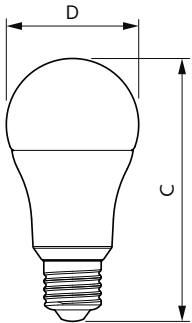

## Rozměrové výkresy

Product	D	C
CorePro LEDbulb ND 13-100W A60 E27 840	60 mm	120 mm