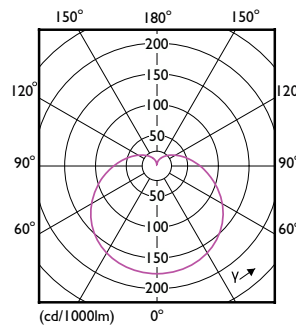

Light Distribution Diagram - CorePro LEDbulb ND 13-100W A60 E27 840