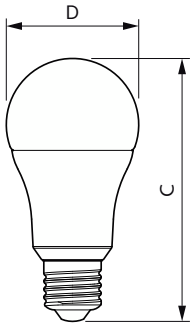

## Rozměrové výkresy

Product	D	C
CorePro LEDbulb ND 13-100W A60 E27 827	60 mm	120 mm