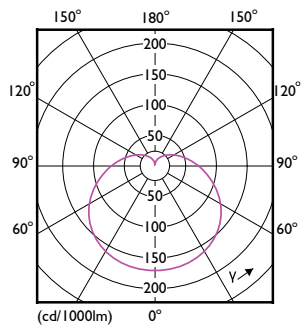

Fotometrické údaje

Light Distribution Diagram - CorePro LEDbulb ND 13-100W A60 E27 827

General uniform lighting - CorePro LEDbulb ND 13-100W A60 E27 827