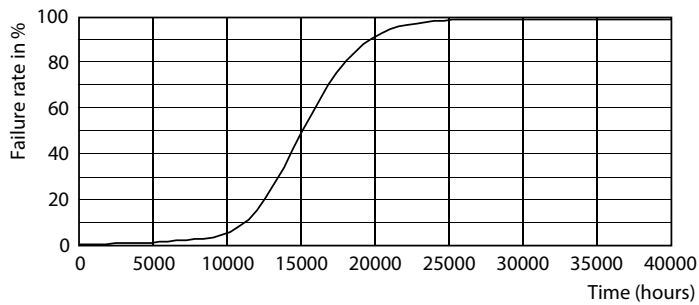

CorePro LEDbulb

Fotometrické údaje

Technical Parameters 43
Photometry 47
Page 11

General uniform lighting - CorePro LEDbulb ND 13-100W A60 E27 830

Životnost

Life Expectancy Diagram - CorePro LEDbulb ND 13-100W A60 E27 830