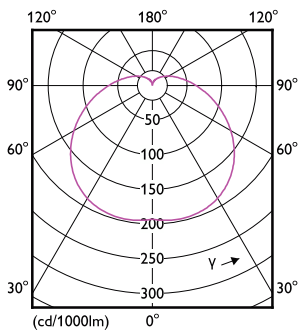

Rozměrové výkresy

Product	D	C
CorePro LEDbulb ND 13-100W A60 E27 830	60 mm	120 mm

Fotometrické údaje

Light Distribution Diagram

Spectral Power Distribution Colour

CorePro LEDbulb

Fotometrické údaje

Technical Parameters 43
Photometry 47
Page 11