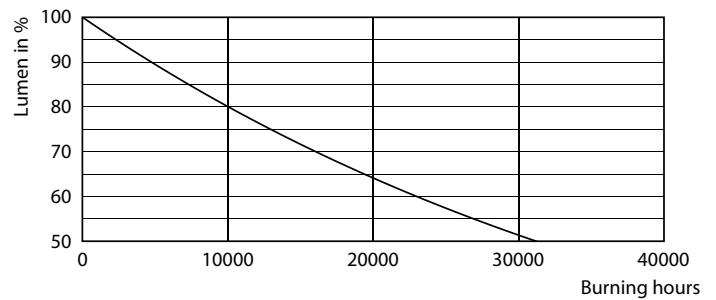

Lumen Maintenance Diagram - CorePro LEDbulb ND 13-100W A60 E27 830