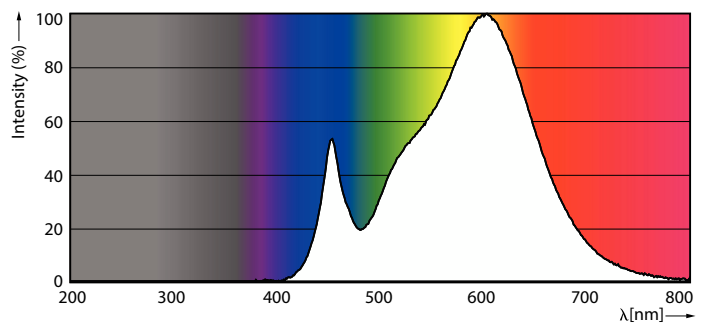

Údaje o produktu

Obecné informace	
Patice krytky	E27 [E27]
Nominální životnost	15 000 h
Cyklus zapnutí	50 000
Lighting Technology	LED
Referenční měření toku	Sphere
Značka CE	Ano
Splňuje požadavky evropské směrnice RoHS	Ano
Světelně technické	
Kód barvy	830 [CCT of 3000K]
Vyzařovací úhel (jmen.)	180 stupňů
Světelný tok	1 521 lm
Barevné konstrukce	Bílá (WH)
Jmenovitá náhradní teplota chromatičnosti	3000 K
Měrný výkon (jmen.) (nom.)	117 lm/W
Konzistence barev	<6
Index podání barev (CRI)	80
Světelný tok na konci jmenovité životnosti (jmen.)	70 %
Hodnota blikání (PstLM)	1

Rozměrové výkresy

Product	D	C
CorePro LEDbulb ND 13-100W A60 E27 830	60 mm	120 mm

Fotometrické údaje

Light Distribution Diagram

Spectral Power Distribution Colour

CorePro LEDbulb

Fotometrické údaje

Technical Parameters 43
Photometry 47
Page 11