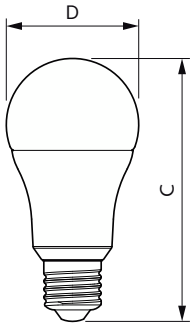

CorePro LEDbulb

Mechanické a materiály

Povrchová úprava žárovky	Matná
Materiál žárovky	Plast
Tvar žárovky	A60 [A 60 mm]

Certifikace a použití

Třída energetické účinnosti	E
Spotřeba energie kWh/1000 h	13 kWh
Registrační číslo databáze EPREL	1365425
EyeComfort	Ano

Rozměrové výkresy

Product	D	C
CorePro LEDbulb ND 13-100W A60 E27 830	60 mm	120 mm

Fotometrické údaje

Light Distribution Diagram

Spectral Power Distribution Colour

CorePro LEDbulb

Fotometrické údaje

Technical Parameters 43
Photometry 47
Page 11