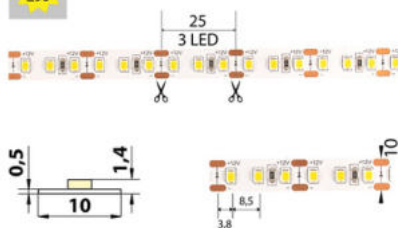

UWW 1900 - 2100 K	SMD 2835	120 LED/m	14 W/m	980 lm/m	10 mm
IP 20	12 V DC	3 LED 25 mm	54000 h L70 B10	120°	
CRI ≥90