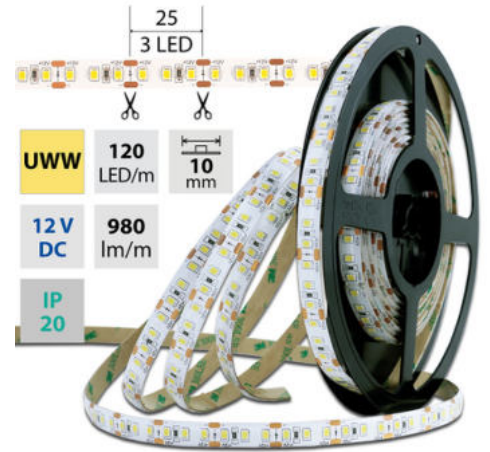

LED pásek UWW, 120LED 980lm/m 14W/m, 12V, IP20, 50m

Kód produktu: ML-121.820.60.2

Typ produktu: 2835UWW-M120L10W20F12RA90

McLED Asist

+420 220 184 886, +420 220 184 827, +420 220 184 894, +420 220 184 881

support@mcled.cz

Popis: LED pásek SMD2835, 1900-2100K (ultra teple bílý UWW), 14W, 120LED, 980lm/m, segment 25mm, 3LED/segment, IP20, DC 12V, životnost 54000h, šíře 10mm, bílý PCB pásek, max. délka pásku při jednostranném zapojení: 5m, opatřen samolepící páskou 3M, UV stabilní. Balení 50m.

Parametry:

Provedení: **Páska**

Způsob montáže: **Povrchová montáž**

Typ světelného zdroje: **LED nevyměnitelný**

Počet LED na metr [-]: **120**

Výkon na metr [W]: **14**

Světelný tok na metr [lm]: **980**

Druh napětí: **DC**

Napětí světeln. zdroje [V]: **12 - 12**

Způsob kabeláže: **Zakončeno**

Počet pólů: **2**

Průřez vodiče [mm²]: **0,5**

Způsob připojení: **Kabel**

Směr vyzařování: **kolmo**

Typ čipu: **SMD 2835**

Barva základny: **bílá**