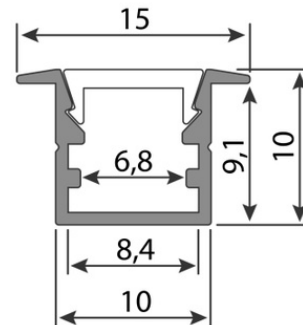

support@mcled.cz

Popis: Vestavný hliníkový profil černý pro LED pásky, rozměry průřezu cca 15x10mm. Součástí je černý difuzor, který lze do profilu nacvaknout. Tento profil je určen pro krytí a chlazení LED pásků do šíře až 8mm a výkonu max. 14,4W/m. Pásky šíře 8 mm lze do profilu pouze nasunout!!! Profil lze upevnit pomocí vrutů nebo lepidla. K profilu lze zakoupit koncovky.

Tento hliníkový profil se nejčastěji instaluje **zapuštěním do vybraného materiálu**, zpravidla se jedná o sádkarton, dřevěný strop, nábytek, zeď apod. Je tedy zpravidla třeba nejprve vyfrézovat drážku, do které se pak hliníkový profil vtiskne. Dodatečně lze hliníkový profil v této drážce zafixovat pomocí vrutů, případně vhodným lepidlem apod.

### Kvalitní hliníkový profil s originálním difuzorem

Rozměry průřezu tohoto hliníkového profilu jsou cca **15 x 10 mm**. Do tohoto hliníkového profilu lze umístit LED pásek o maximální šířce 8 mm. Povrch tohoto hliníkového profilu je **anodizován** (eloxován), díky čemuž je odolnější jak proti povětrnostním vlivům, tak i proti mechanickému poškození.