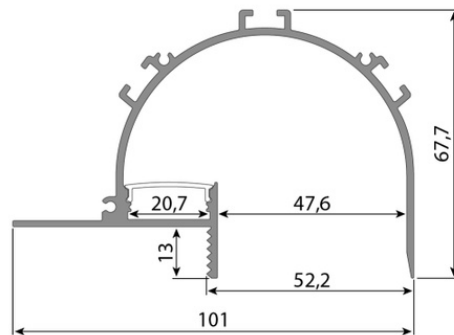

support@mcled.cz

Popis: **Podhledový hliníkový bílý profil pro sádkarton, rozměry průřezu cca 101x68mm. Součástí je čířý difuzor, který lze do profilu nacvaknout. Tento profil je určen pro krytí a chlazení LED pásků do šíře až 20mm a výkonu max. 38,4W/m. Profil lze upevnit pomocí samostatně prodáváných úchytů. K profilu lze zakoupit také koncovky.**

Kvalitní hliníkový profil s originálním difuzorem

Rozměry průřezu tohoto hliníkového profilu jsou cca **101 x 68 mm**. Do tohoto hliníkového profilu lze umístit LED pásek o maximální šířce 20 mm. Povrch tohoto hliníkového profilu je **anodizován** (eloxován), díky čemuž je odolnější jak proti povětrnostním vlivům, tak i proti mechanickému poškození.

Parametry:

Typ příslušenství: **Profil**Typ profilu: **Pro sádkarton**Druh difuzoru: **Čířý (clear)**Provedení difuzoru: **PC - čířý difuzor (clear)**Pro pásek šíře do [mm]: **20**Pro výkon pásku do [W/m]: **38,4**Prodej na míru: **Ano**Materiál: **hliník + PC**Hmotnost [kg]: **1,36**Šířka [mm]: **101**Výška [mm]: **68**Barva: **Bílá**Povrchová ochrana: **Eloxování**Min. délka profilu [mm]: **25**Délka segmentů [mm]: **1**Záruka McLED [M]: **24**EAN: **8595607144353**