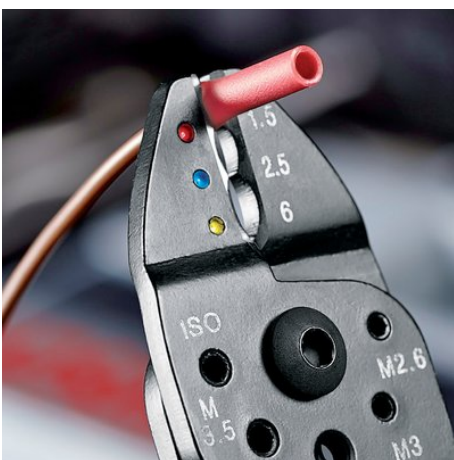

Informace o výrobku

97 21 215

Lisovací kleště

- Ke stříhání kabelů, odizolování drátů a lisování izolovaných a neizolovaných kabelových ok a konektorů a otevřených konektorů
- S otvory se závitem ke stříhání měděných nebo mosazných závitových kolíků s M 2,6; M 3; M 3,5; M 4 a M 5
- šroubovaný kloub pro vysokou stabilitu a rovnoměrný chod
- Speciální ocel, vysoce pevná

Všeobecně

Č. výr.	97 21 215
EAN	4003773019688
Kleště	lakováno na černo
Rukojeti	s vícesložkovými návleky
Hmotnost	250 g
Rozměry	230 x 63 x 25 mm
REACH	neobsahuje SVHC
RoHS	nelze použít

Technické atributy

Použití	izolovaná kabelová oka + kabelové spojky
Kapacita, milimetry čtvereční	0,5 — 6,0 mm ²
Počet hnízd	3
AWG	20 — 10

Technické změny a omyly vyhrazeny

97 21 215