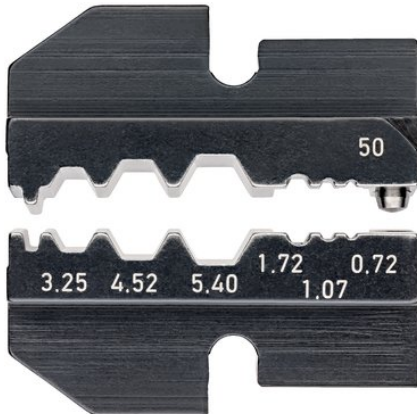

Informace o výrobku

97 49 50

- Použití: koaxiální konektory / autotelefon RG 58, 74, 188, 316 – objímky: 3,9, 5,4, 6,4, 2,1, 1,3, 0,95

Lisovací profil

Pro koaxiální kabelové spojky / autotelefony

Všeobecně

Č. výr.	97 49 50
EAN	4003773030966
Hmotnost	48 g
Rozměry	50 x 17 mm
REACH	neobsahuje SVHC
RoHS	nelze použít

Technické atributy

Použití	koaxiální spojka/autotelefon RG 58, 174, 188, 316
Počet hnízd	6
Rozsah SW mm	3,25 / 4,52 / 5,4 / 1,72 / 1,07 / 0,72 mm