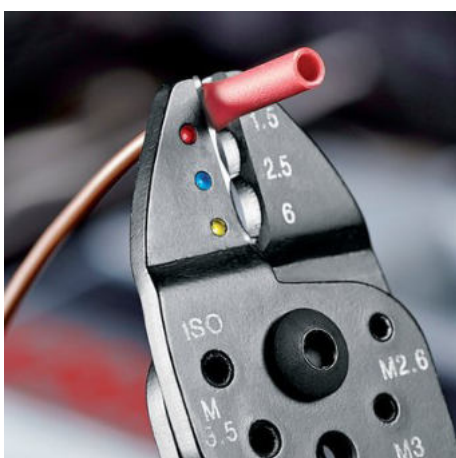

Informace o výrobku

97 22 240 SB

- S otvory se závitem ke stříhání měděných nebo mosazných závitových kolíků s M 2,6; M 3; M 3,5; M 4 a M 5
- Šroubovaný kloub pro vysokou stabilitu a rovnoměrný chod
- Speciální ocel, vysoce pevná

Lisovací kleště

Všeobecně

Č. výr.	97 22 240 SB
EAN	4003773070733
Kleště	lakováno na černo
Rukojeti	s vícesložkovými návleky
Hmotnost	280 g
Rozměry	240 x 85 x 25 mm
REACH	neobsahuje SVHC
RoHS	nelze použít

Technické atributy

Použití	izolovaná kabelová oka + kabelové spojky
Kapacita, milimetry čtvereční	0,5 — 6,0 mm²
Počet hnízd	3
AWG	20 — 10

Technické změny a omyly vyhrazeny

97 21 215