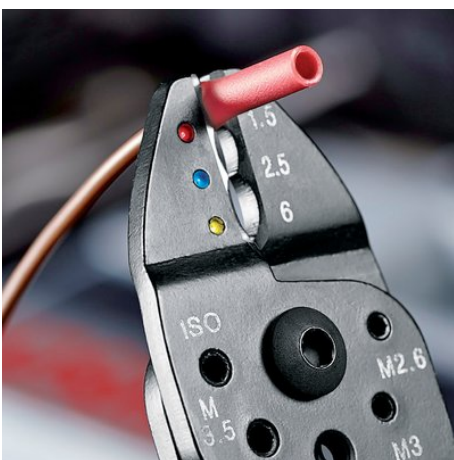

Informace o výrobku

97 21 215 SB

Lisovací kleště

- Ke stříhání kabelů, odizolování drátů a lisování izolovaných a neizolovaných kabelových ok a konektorů a otevřených konektorů
- S otvory se závitem ke stříhání měděných nebo mosazných závitových kolíků s M 2,6; M 3; M 3,5; M 4 a M 5
- šroubovaný kloub pro vysokou stabilitu a rovnoměrný chod
- Speciální ocel, vysoce pevná

Všeobecně

Č. výr.	97 21 215 SB
EAN	4003773034131
Kleště	lakováno na černo
Rukojeti	s vícesložkovými návleky
Hmotnost	265 g
Rozměry	230 x 85 x 20 mm
REACH	neobsahuje SVHC
RoHS	nelze použít

Technické atributy

Použití	izolovaná kabelová oka + kabelové spojky
Kapacita, milimetry čtvereční	0,5 — 6,0 mm²
Počet hnízd	3
AWG	20 — 10

Technické změny a omyly vyhrazeny

97 21 215