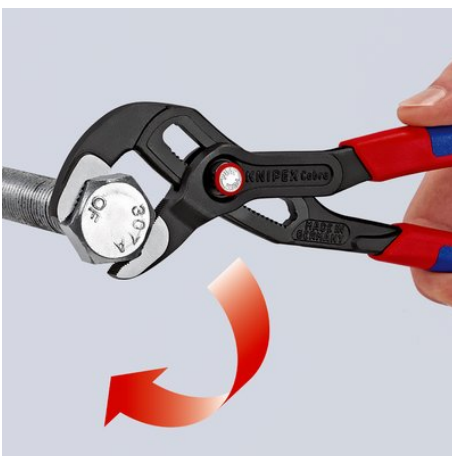

Informace o výrobku

87 22 250 SB

KNIPEX Cobra® QuickSet

Kleště na vodní čerpadla Hightech

DIN ISO 8976

- Zcela otevřít, posunout, uchopit!
- Dodatečné rychlé nastavení na obrobku přisunutím
- Spojuje osvědčené, bezpečné zacvakávání kloubového čepu s dodatečnou funkcí posouvání, která usnadňuje práci ve velmi úzkých a nepřístupných prostorách
- Nastavení přímo na obrobek se může provést prostřednictvím jednoduchého posunutí
- Bezpečné zacvaknutí zámku při prvním zatížení. Poté se šířka rukojeti kleští zafixuje a může se měnit již jen stisknutím tlačítka.
- Za účelem opětovné aktivace funkce posouvání se čep kloubu vytlačí stisknutím knoflíku a kleště se zcela otevřou.
- Chromvanadová elektroocel, kovaná, kalená v oleji v několika stupních

Všeobecně

Č. výr.	87 22 250 SB
EAN	4003773077800
Kleště	fosfátováno atramentem na šedo
Hlava	leštěno
Rukojeti	s tenkými vícesložkovými návleky
Hmotnost	388 g
Rozměry	250 x 84 x 18 mm
Norma	DIN ISO 8976
REACH	neobsahuje SVHC
RoHS	nelze použít

Technické atributy

Nastavitelných pozic	25
Kapacita pro palcové trubky (průměr)	Ø 2
Kapacita pro matice rozměr klíče v	46 mm
Kapacita pro trubky (průměr)	Ø 50 mm

Technické změny a omyly vyhrazeny

Čep kloubu při zatížení zacvakne

Přiložit čelist – jednoduše přisunout kleště

Stisknout knoflík – kompletně otevřít kleště