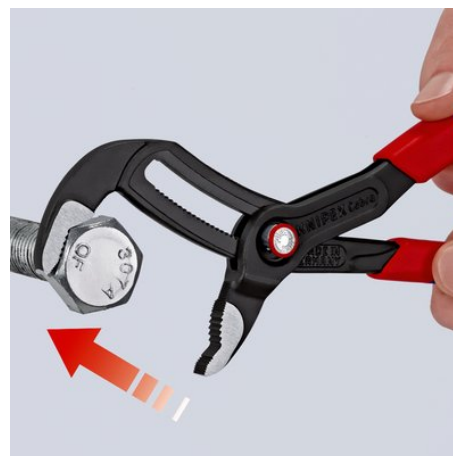

Informace o výrobku

87 22 250 SB

KNIPEX Cobra® QuickSet

Kleště na vodní čerpadla Hightech

DIN ISO 8976

- Zcela otevřít, posunout, uchopit!
- Dodatečné rychlé nastavení na obrobku přisunutím
- Spojuje osvědčené, bezpečné zacvakávání kloubového čepu s dodatečnou funkcí posouvání, která usnadňuje práci ve velmi úzkých a nepřístupných prostorách
- Nastavení přímo na obrobek se může provést prostřednictvím jednoduchého posunutí
- Bezpečné zacvaknutí zámku při prvním zatížení. Poté se šířka rukojeti kleští zafixuje a může se měnit již jen stisknutím tlačítka.
- Za účelem opětovné aktivace funkce posouvání se čep kloubu vytlačí stisknutím knoflíku a kleště se zcela otevřou.
- Chromvanadová elektroocel, kovaná, kalená v oleji v několika stupních

Všeobecně

Č. výr.	87 22 250 SB
EAN	4003773077800
Kleště	fosfátováno atramentem na šedo
Hlava	leštěno
Rukojeti	s tenkými vícesložkovými návleky
Hmotnost	388 g
Rozměry	250 x 84 x 18 mm
Norma	DIN ISO 8976
REACH	neobsahuje SVHC
RoHS	nelze použít

Technické atributy

Nastavitelných pozic	25
Kapacita pro palcové trubky (průměr)	Ø 2
Kapacita pro matice rozměr klíče v	46 mm
Kapacita pro trubky (průměr)	Ø 50 mm

Technické změny a omyly vyhrazeny

Čep kloubu při zatížení zacvakne

Přiložit čelist – jednoduše přisunout kleště

Stisknout knoflík – kompletně otevřít kleště