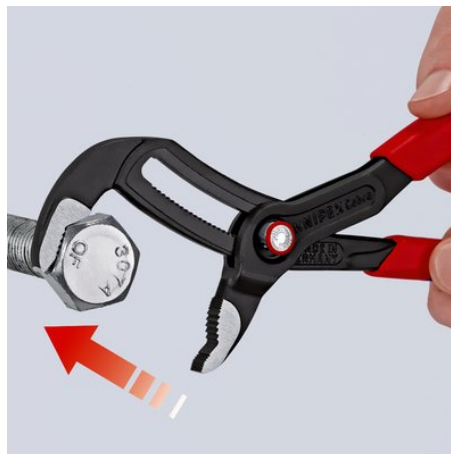

Informace o výrobku

87 21 300 SB

KNIPEX Cobra® QuickSet

Kleště na vodní čerpadla Hightech

DIN ISO 8976

- Zcela otevřít, posunout, uchopit!
- Dodatečné rychlé nastavení na obrobku přisunutím
- Spojuje osvědčené, bezpečné zacvakávání kloubového čepu s dodatečnou funkcí posouvání, která usnadňuje práci ve velmi úzkých a nepřístupných prostorách
- Nastavení přímo na obrobek se může provést prostřednictvím jednoduchého posunutí
- Bezpečné zacvaknutí zámku při prvním zatížení. Poté se šířka rukojeti kleští zafixuje a může se měnit již jen stisknutím tlačítka.
- Za účelem opětovné aktivace funkce posouvání se čep kloubu vytlačí stisknutím knoflíku a kleště se zcela otevrou.
- Chromvanadová elektroocel, kovaná, kalená v oleji v několika stupních

Všeobecně

Č. výr.	87 21 300 SB
EAN	4003773078548
Kleště	fosfátováno a tramentolem na šedo
Hlava	leštěno
Rukojeti	potaženy plastem který brání sklouzávání
Hmotnost	530 g
Rozměry	300 x 84 x 23 mm
Norma	DIN ISO 8976
REACH	neobsahuje SVHC
RoHS	nelze použít

Technické atributy

Nastavitelných pozic	25
Kapacita pro palcové trubky (průměr)	Ø 2 3/4 Palce
Kapacita pro matice rozměr klíče v	60 mm
Kapacita pro trubky (průměr)	Ø 70 mm

Technické změny a omyly vyhrazeny

Čep kloubu při zatížení zacvakne

Přiložit čelist – jednoduše přisunout kleště

Stisknout knoflík – kompletně otevřít kleště