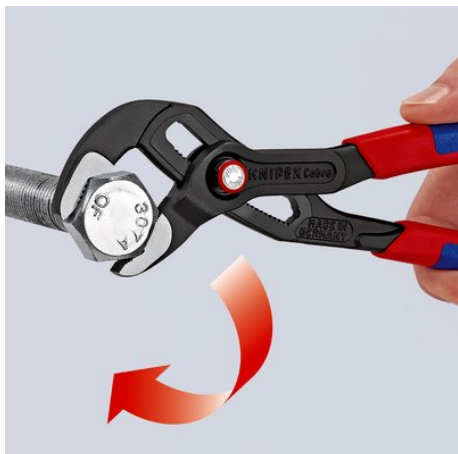

Informace o výrobku

87 21 300 SB

KNIPEX Cobra® QuickSet

Kleště na vodní čerpadla Hightech

DIN ISO 8976

- Zcela otevřít, posunout, uchopit!
- Dodatečné rychlé nastavení na obrobku přisunutím
- Spojuje osvědčené, bezpečné zacvakávání kloubového čepu s dodatečnou funkcí posouvání, která usnadňuje práci ve velmi úzkých a nepřístupných prostorách
- Nastavení přímo na obrobek se může provést prostřednictvím jednoduchého posunutí
- Bezpečné zacvaknutí zámku při prvním zatížení. Poté se šířka rukojeti kleští zafixuje a může se měnit již jen stisknutím tlačítka.
- Za účelem opětovné aktivace funkce posouvání se čep kloubu vytlačí stisknutím knoflíku a kleště se zcela otevrou.
- Chromvanadová elektroocel, kovaná, kalená v oleji v několika stupních

Všeobecně

Č. výr.	87 21 300 SB
EAN	4003773078548
Kleště	fosfátováno a tramentolem na šedo
Hlava	leštěno
Rukojeti	potaženy plastem který brání sklouzávání
Hmotnost	530 g
Rozměry	300 x 84 x 23 mm
Norma	DIN ISO 8976
REACH	neobsahuje SVHC
RoHS	nelze použít

Technické atributy

Nastavitelných pozic	25
Kapacita pro palcové trubky (průměr)	Ø 2 3/4 Palce
Kapacita pro matice rozměr klíče v	60 mm
Kapacita pro trubky (průměr)	Ø 70 mm

Technické změny a omyly vyhrazeny

Čep kloubu při zatížení zacvakne

Přiložit čelist – jednoduše přisunout kleště

Stisknout knoflík – kompletně otevřít kleště