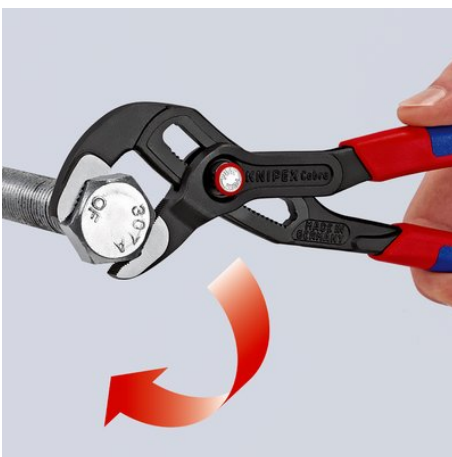

Informace o výrobku

87 21 250 SB

KNIPEX Cobra® QuickSet

Kleště na vodní čerpadla Hightech

DIN ISO 8976

- Zcela otevřít, posunout, uchopit!
- Dodatečné rychlé nastavení na obrobku přisunutím
- Spojuje osvědčené, bezpečné zacvakávání kloubového čepu s dodatečnou funkcí posouvání, která usnadňuje práci ve velmi úzkých a nepřístupných prostorách
- Nastavení přímo na obrobek se může provést prostřednictvím jednoduchého posunutí
- Bezpečné zacvaknutí zámku při prvním zatížení. Poté se šířka rukojeti kleští zafixuje a může se měnit již jen stisknutím tlačítka.
- Za účelem opětovné aktivace funkce posouvání se čep kloubu vytlačí stisknutím knoflíku a kleště se zcela otevrou.
- Chromvanadová elektroocel, kovaná, kalená v oleji v několika stupních

Všeobecně

Č. výr.	87 21 250 SB
EAN	4003773073796
Kleště	fosfátováno a tramentem na šedo
Hlava	leštěno
Rukojeti	potaženy plastem který brání sklouzávání
Hmotnost	335 g
Rozměry	250 x 84 x 18 mm
Norma	DIN ISO 8976
REACH	neobsahuje SVHC
RoHS	nelze použít

Technické atributy

Nastavitelných pozic	25
Kapacita pro palcové trubky (průměr)	Ø 2
Kapacita pro matice rozměr klíče v	46 mm
Kapacita pro trubky (průměr)	Ø 50 mm

Technické změny a omyly vyhrazeny

Čep kloubu při zatížení zacvakne

Přiložit čelist – jednoduše přisunout kleště

Stisknout knoflík – kompletně otevřít kleště