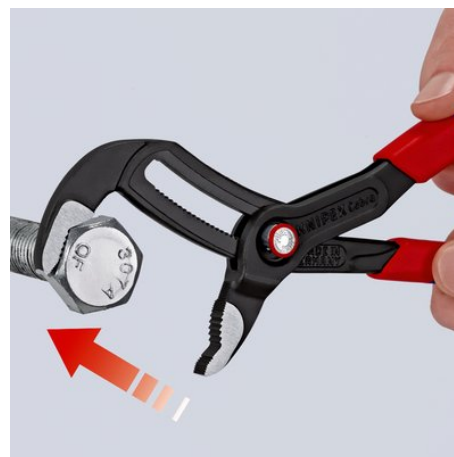

Informace o výrobku

87 21 250 SB

KNIPEX Cobra® QuickSet

Kleště na vodní čerpadla Hightech

DIN ISO 8976

- Zcela otevřít, posunout, uchopit!
- Dodatečné rychlé nastavení na obrobku přisunutím
- Spojuje osvědčené, bezpečné zacvakávání kloubového čepu s dodatečnou funkcí posouvání, která usnadňuje práci ve velmi úzkých a nepřístupných prostorách
- Nastavení přímo na obrobek se může provést prostřednictvím jednoduchého posunutí
- Bezpečné zacvaknutí zámku při prvním zatížení. Poté se šířka rukojeti kleští zafixuje a může se měnit již jen stisknutím tlačítka.
- Za účelem opětovné aktivace funkce posouvání se čep kloubu vytlačí stisknutím knoflíku a kleště se zcela otevrou.
- Chromvanadová elektroocel, kovaná, kalená v oleji v několika stupních

Všeobecně

Č. výr.	87 21 250 SB
EAN	4003773073796
Kleště	fosfátováno a tramentem na šedo
Hlava	leštěno
Rukojeti	potaženy plastem který brání sklouzávání
Hmotnost	335 g
Rozměry	250 x 84 x 18 mm
Norma	DIN ISO 8976
REACH	neobsahuje SVHC
RoHS	nelze použít

Technické atributy

Nastavitelných pozic	25
Kapacita pro palcové trubky (průměr)	Ø 2
Kapacita pro matice rozměr klíče v	46 mm
Kapacita pro trubky (průměr)	Ø 50 mm

Technické změny a omyly vyhrazeny

Čep kloubu při zatížení zacvakne

Přiložit čelist – jednoduše přisunout kleště

Stisknout knoflík – kompletně otevřít kleště