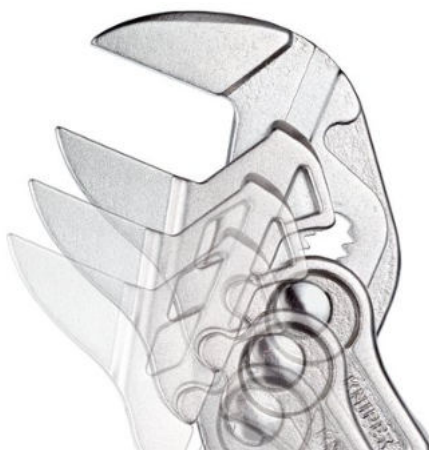

Informace o výrobku

86 03 250 SB

Klešťový klíč

Kleště a klíč v jediném nástroji

- Nahrazuje sadu klíčů na šrouby, metrické i palcové
- Hladké čelisti pro šetrnou montáž povrchově zušlechťených armatur - práce přímo na chromu!
- Výborně se hodí k uchopování, držení, stlačování a ohýbání obrobků
- Žádné poškození hran u choulostivých armatur díky celoplošné opoře bez vůle
- Rychlé nastavení stisknutím knoflíku přímo na sevřené součásti
- Žádné neúmyslné přenastavení čelistí a žádné proklouznutí kloubu
- Plynulé nastavení všech velikostí klíčů až do uvedené kapacity pomocí paralelně vedených čelistí
- Zdvih mezi čelistmi umožňuje rychlé utahování a povolování šroubových spojů na principu rohatky se západkou
- Velmi silné sevření díky 10násobnému zesílení síly ruky
- Chromvanadová elektroocel, kovaná, kalená v oleji

Všeobecně

Č. výr.	86 03 250 SB
EAN	4003773022091
Kleště	chromované
Hlava	chromované
Rukojeti	potaženo plastem
Hmotnost	480 g
Rozměry	250 x 84 x 21 mm
REACH	neobsahuje SVHC
RoHS	nelze použít

Technické atributy

Síla čelisti (kloubu) (B2)	8,0 mm
Joint Thickness (B3)	14,0 mm
Tip Thickness (B1)	8,0 mm
Nastavitelných pozic	19
Kapacita pro matice rozměr klíče v	Ø 2 Palce
Kapacita pro matice rozměr klíče v	52 mm

Technické změny a omyly vyhrazeny

Rychlé přestavení stisknutím knoflíku

Práce s chromovanými armaturami bez poškození povrchu