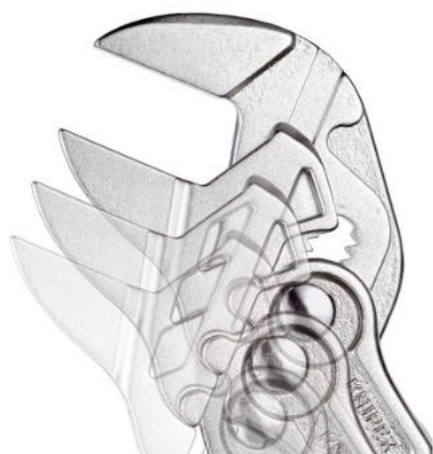

nahrazuje sadu klíčů na šrouby, metrické i palcové

Rychlé přestavení stisknutím knoflíku