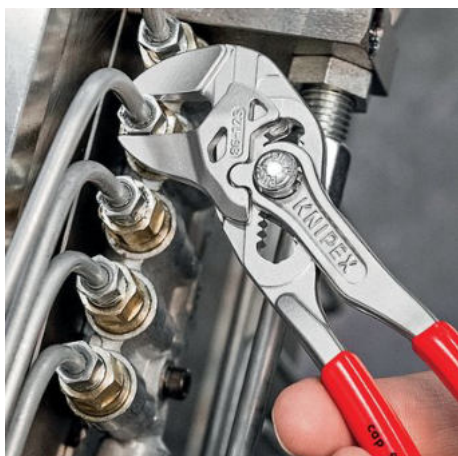

Informace o výrobku

86 03 125 SB

Mini klíč na kleště

Kleště a klíč v jediném nástroji

- Nahrazuje sadu klíčů na šrouby, metrické i palcové
- Hladké čelisti pro šetrnou montáž povrchově zušlechťených armatur - práce přímo na chromu!
- Výborně se hodí k uchopování, držení, stlačování a ohýbání obrobků
- Žádné poškození hran u choulostivých armatur díky celoplošné opoře bez vůle
- Rychlé nastavení stisknutím knoflíku přímo na sevřené součásti
- Žádné neúmyslné přenastavení čelistí a žádné proklouznutí kloubu
- Plynulé nastavení všech velikostí klíčů až do uvedené kapacity pomocí paralelně vedených čelistí
- Zdvih mezi čelistmi umožňuje rychlé utahování a povolování šroubových spojů na principu rohátky se západkou
- Velmi silné sevření díky 10násobnému zesílení síly ruky
- Chromvanadová elektroocel, kovaná, kalená v oleji

Všeobecně

Č. výr.	86 03 125 SB
EAN	4003773077688
Kleště	chromované
Hlava	chromované
Rukojeti	potaženo plastem
Hmotnost	125 g
Rozměry	125 x 85 x 20 mm
REACH	neobsahuje SVHC
RoHS	nelze použít

Technické atributy

Síla čelisti (kloubu) (B2)	5,0 mm
Joint Thickness (B3)	9,5 mm
Tip Thickness (B1)	3,0 mm
Nastavitelných pozic	11
Kapacita pro matice rozměr klíče v	Ø 7/8 Palce
Kapacita pro matice rozměr klíče v	23 mm

Technické změny a omyly vyhrazeny

Mini klíč a kleště pro jemnou mechanickou práci