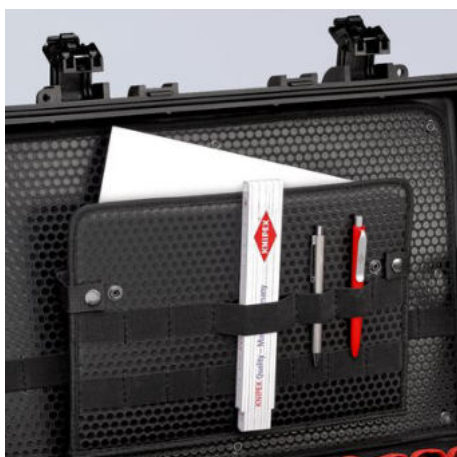

Technické atributy

Rozměr, vnější (vnitřní) šířka	609 mm (540 mm)
Rozměr, vnější (vnitřní) výška	263 mm (229 mm)
Rozměr, vnější (vnitřní) hloubka	428 mm (364 mm)

Technické změny a omyly vyhrazeny