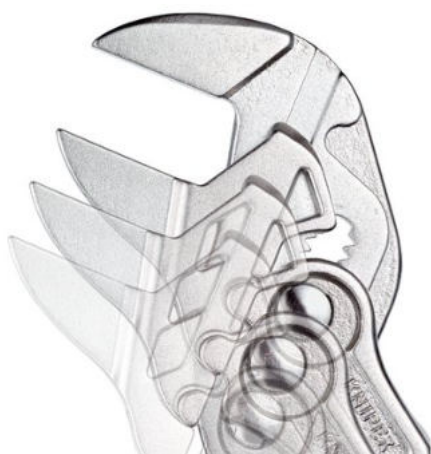

nahrazuje sadu klíčů na šrouby, metrické i palcové

Rychlé přestavení stisknutím knoflíku