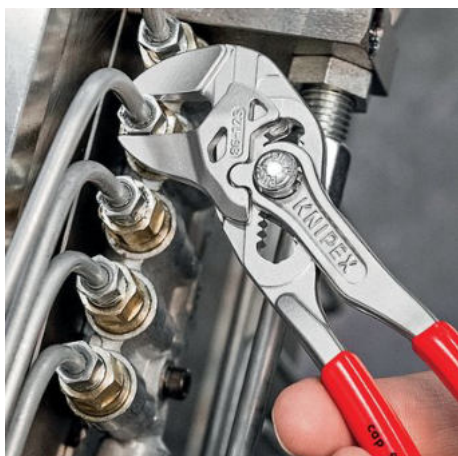

Mini klíč a kleště pro jemnou mechanickou práci