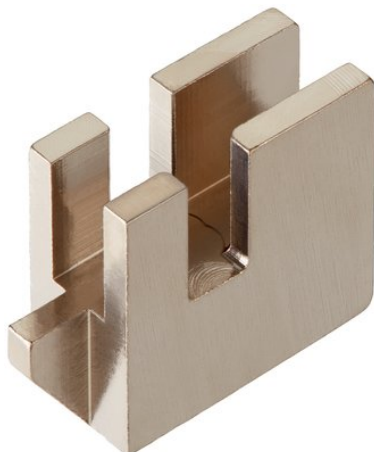

### Posuv čepele

Pro 16 40 150

- K odstraňování pláště kabelů kruhového průřezu od Ø 25,0 mm
- Odstraňují všechny kabelové pláště standardních vedení
- Vhodné pro obvodový a podélný řez
- Hloubka řezu nastavitelná do 5,0 mm
- Výměnná čepel (oboustranně použitelná)
- Těleso nástroje: plast, vyztužen optickými vlákny

### Všeobecně

Č. výr.	16 49 150 01
EAN	4003773053095
Hmotnost	11 g
Rozměry	15 x 7 mm
REACH	neobsahuje SVHC
RoHS	nelze použít

*Technické změny a omyly vyhrazeny*