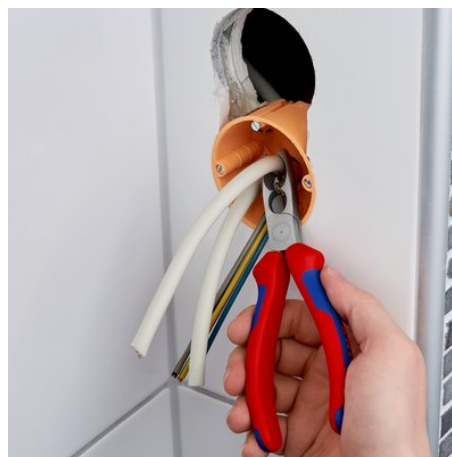

Informace o výrobku

13 45 165 SB

Odizolovací kleště

- Multifunkční – stříhání, odizolování jedněmi kleštěmi
- Pro časově úsporné odizolování kulatých plášťových vedení a kabelů pro vlhké prostory (např. kabelů NYM)
- Usnadněný přístup zejména u krabic uložených hluboko pod omítkou díky úzkému tvaru hlavy a optimálně zalomenému břitu pro izolaci kabelů
- Jednoduché odizolování bez poškození díky zaoblenému ostří s omezením hloubky
- Univerzálně použitelné: přesné otvory pro odizolování pro vodiče 1,5 a 2,5 mm²
- Se štípacími kleštěmi pro stříhání vodičů, drátů, malých šroubů a hřebíků
- Všechny břity dodatečně induktivně tvrzené na cca 61 HRC: pro vysokou odolnost proti opotřebení
- O 30 % nižší hmotnost než u srovnatelných kleští
- Vanadová elektroocel, kovaná, kalená v oleji v několika stupních

Všeobecně

Č. výr.	13 45 165 SB
EAN	4003773079903
Kleště	chromované
Hlava	chromované
Rukojeti	s vícesložkovými návleky
Hmotnost	176 g
Rozměry	165 x 86 x 20 mm
REACH	neobsahuje SVHC
RoHS	nelze použít

Technické atributy

odizolování hluboko dole v krabici pod omítkou