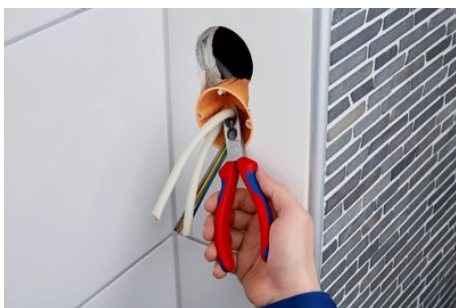

Informace o výrobku

13 45 165 SB

Odizolovací kleště

- Multifunkční – stříhání, odizolování jedněmi kleštěmi
- Pro časově úsporné odizolování kulatých plášťových vedení a kabelů pro vlhké prostory (např. kabelů NYM)
- Usnadněný přístup zejména u krabic uložených hluboko pod omítkou díky úzkému tvaru hlavy a optimálně zalomenému břitu pro izolaci kabelů
- Jednoduché odizolování bez poškození díky zaoblenému ostří s omezením hloubky
- Univerzálně použitelné: přesné otvory pro odizolování pro vodiče 1,5 a 2,5 mm²
- Se štípacími kleštěmi pro stříhání vodičů, drátů, malých šroubů a hřebíků
- Všechny břity dodatečně induktivně tvrzené na cca 61 HRC: pro vysokou odolnost proti opotřebení
- O 30 % nižší hmotnost než u srovnatelných kleští
- Vanadová elektroocel, kovaná, kalená v oleji v několika stupních

Všeobecně

Č. výr.	13 45 165 SB
EAN	4003773079903
Kleště	chromované
Hlava	chromované
Rukojeti	s vícesložkovými návleky
Hmotnost	176 g
Rozměry	165 x 86 x 20 mm
REACH	neobsahuje SVHC
RoHS	nelze použít

Technické atributy

odizolování hluboko dole v krabici pod omítkou