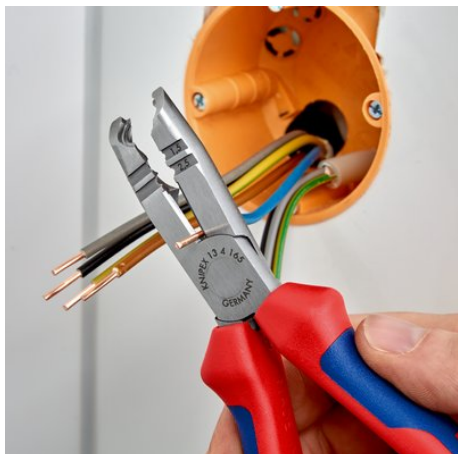

Informace o výrobku

13 42 165 SB

Odizolovací kleště

- Multifunkční – stříhání, odizolování jedněmi kleštěmi
- Pro časově úsporné odizolování kulatých plášťových vedení a kabelů pro vlhké prostory (např. kabelů NYM)
- Usnadněný přístup zejména u krabic uložených hluboko pod omítkou díky úzkému tvaru hlavy a optimálně zalomenému břitu pro izolaci kabelů
- Jednoduché odizolování bez poškození díky zaoblenému ostří s omezením hloubky
- Univerzálně použitelné: přesné otvory pro odizolování pro vodiče 1,5 a 2,5 mm²
- Se štípacími kleštěmi pro stříhání vodičů, drátů, malých šroubů a hřebíků
- Všechny břity dodatečně induktivně tvrzené na cca 61 HRC: pro vysokou odolnost proti opotřebení
- O 30 % nižší hmotnost než u srovnatelných kleští
- Vanadová elektroocel, kovaná, kalená v oleji v několika stupních

Všeobecně

Č. výr.	13 42 165 SB
EAN	4003773079705
Kleště	fosfátováno atramentolem na černo
Hlava	leštěno
Rukojeti	s vícesložkovými návleky
Hmotnost	176 g
Rozměry	165 x 86 x 20 mm
REACH	neobsahuje SVHC
RoHS	nelze použít

Technické atributy

Řezné hodnoty, polotvrdý drát (průměr)	Ø 3,2 mm
Řezné hodnoty, tvrdý drát (průměr)	Ø 2,2 mm
Hodnoty odizolování (průměr)	8 – 13 mm
Hodnoty odizolování, milimetry čtvereční	0,75 — 1,5 mm ² / 2,5 mm ²

Technické změny a omyly vyhrazeny

!Schneiden von Kabeln bis Ø 13 mm!

otvory pro odizolování pro vodiče 1,5 mm² a 2,5 mm²

řezání při zkracování jednotlivých vodičů