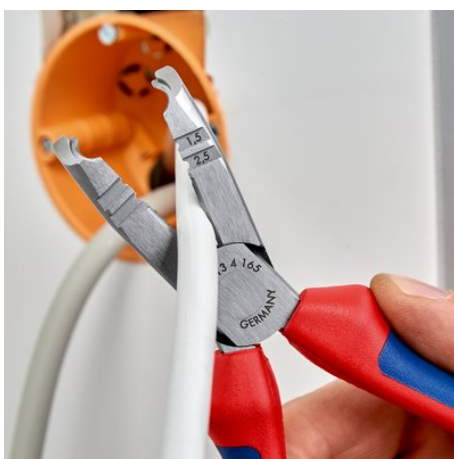

Informace o výrobku

13 42 165 SB

Odizolovací kleště

- Multifunkční – stříhání, odizolování jedněmi kleštěmi
- Pro časově úsporné odizolování kulatých plášťových vedení a kabelů pro vlhké prostory (např. kabelů NYM)
- Usnadněný přístup zejména u krabic uložených hluboko pod omítkou díky úzkému tvaru hlavy a optimálně zalomenému břitu pro izolaci kabelů
- Jednoduché odizolování bez poškození díky zaoblenému ostří s omezením hloubky
- Univerzálně použitelné: přesné otvory pro odizolování pro vodiče 1,5 a 2,5 mm²
- Se štípacími kleštěmi pro stříhání vodičů, drátů, malých šroubů a hřebíků
- Všechny břity dodatečně induktivně tvrzené na cca 61 HRC: pro vysokou odolnost proti opotřebení
- O 30 % nižší hmotnost než u srovnatelných kleští
- Vanadová elektroocel, kovaná, kalená v oleji v několika stupních

Všeobecně

Č. výr.	13 42 165 SB
EAN	4003773079705
Kleště	fosfátováno atramentolem na černo
Hlava	leštěno
Rukojeti	s vícesložkovými návleky
Hmotnost	176 g
Rozměry	165 x 86 x 20 mm
REACH	neobsahuje SVHC
RoHS	nelze použít

Technické atributy

Řezné hodnoty, polotvrdý drát (průměr)	Ø 3,2 mm
Řezné hodnoty, tvrdý drát (průměr)	Ø 2,2 mm
Hodnoty odizolování (průměr)	8 – 13 mm
Hodnoty odizolování, milimetry čtvereční	0,75 — 1,5 mm ² / 2,5 mm ²

Technické změny a omyly vyhrazeny

!Schneiden von Kabeln bis Ø 13 mm!

otvory pro odizolování pro vodiče 1,5 mm² a 2,5 mm²

řezání při zkracování jednotlivých vodičů