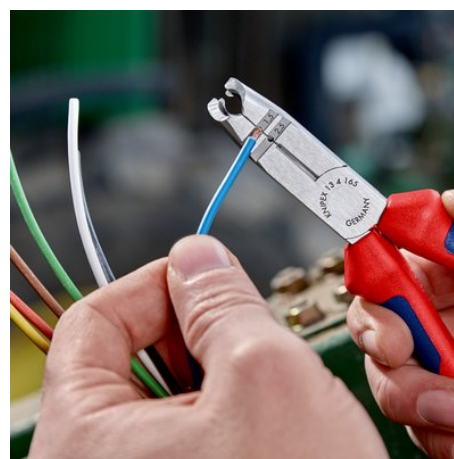

otvory pro odizolování pro vodiče 1,5 mm² a 2,5 mm²