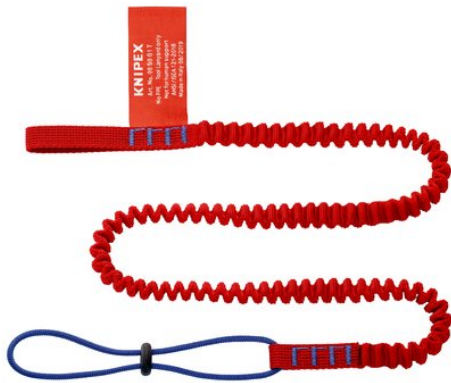

Informace o výrobku

00 50 01 T BK

Záchytná šňůra

- Pro použití v pozemních stavbách, hlubinných stavbách, při údržbě budov, pro průmyslové výškové práce, pokrývače, horolezce, v horolezectví, u veletržních staveb
- Chrání nástroj spolehlivě před spadnutím
- Zabrání ztrátě nástroje, zranění živých bytostí a poškození předmětů
- Velký pracovní poloměr: dlouhá záchytná šňůra pro pohodlnou práci
- Univerzální použití: záchytná šňůra může být upevněna provázkem přímo na zápěstí, opasku, lezecké výstroji atd.
- Spojení ke kleštím KNIPEX Tethered Tools* možné také bez karabiny
- Záchytná šňůra z nabíraného textilního pásu se roztáhne při zatížení na délku cca 1,5 m
- S okem z prošitého plochého pásu na jednom konci a zašitou šňůrou se stoperem šňůry na druhém konci
- Nepřípustné pro jištění osob!
- Max. zatížení: hmotnost nástroje 1,5 kg
- Vhodné pro všechny kleště KNIPEX s připevňovacím okem
- Popruh je možné prodloužit až na přibližně 260 mm. Výstroj proti zamezení kontaktu s předměty níže.

Všeobecně

Č. vyr.	00 50 01 T BK
EAN	4003773081357
Hmotnost	35 g
Rozměry	16 x 10 mm
REACH	neobsahuje SVHC
RoHS	nelze použít

Technické atributy

Zatížitelnost	1,5 kg / 3,3 lbs
---------------	------------------