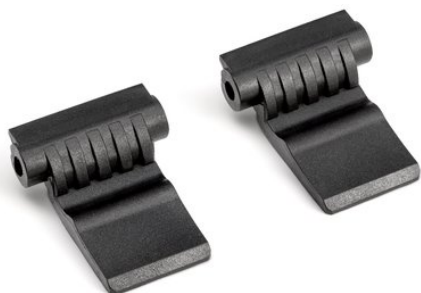

### Náhradní závěs

Pro 00 21 3X

(2x)

#### Všeobecně

Č. výr.	00 21 99 V38
EAN	4003773086338
Hmotnost	21 g
Rozměry	40 x 16 mm
REACH	neobsahuje SVHC
RoHS	nelze použít

*Technické změny a omyly vyhrazeny*