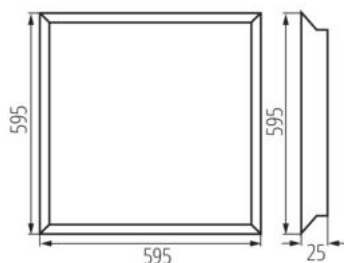

VŠEOBECNÉ ÚDAJE:

Barva: bílá

Místo montáže: k zabudování do stropu

Místo použití: uvnitř

Minimální vzdálenost od osvětlovaného objektu: 0,5m

Možnost spolupráce se stmívačem: ne

Výrobek není určen k pokrytí termoizolačním materiálem: ano

Napájecí zdroj v balení: ano

Délka [mm]: 595

Šířka [mm]: 595

Výška [mm]: 25

Integrovaný LED zdroj světla: ano

TECHNICKÉ ÚDAJE:

Jmenovité napětí [V]: 220-240 AC

Jmenovitá frekvence [Hz]: 50

Maximální výkon [W]: 38

Třída ochrany před úrazem elektrickým proudem: II

Materiál difuzoru: PS

Typ diody: LED SMD

Světelný tok svítidla [lm]: 3800

Barva světla: bílá

Náhradní teplota chromatičnosti [K]: 4000

Stálost barev v násobcích MacAdamovy elipsy: ≤ 6

Index podání barev: 80

Životnost [h]: 50000

Počet cyklů zap/vyp: ≥ 50000

Úhel svícení [°]: 120

Světelná účinnost [lm/W]: 100

Rozsah okolních teplot, kterým může být výrobek vystaven [°C]: 5÷25

Materiál korpusu: železo

Materiál panelu/rámečku: železo

Typ přípojky: samosvorná svorkovnice

Doba nahřívání lampy [s]: ≤ 1