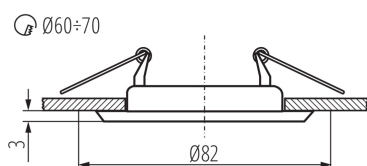

Ozdobný prsten-komponent svítidla

Kanlux ARGUS II jsou ozdobné prsteny, které imitují oblíbená očka Kanlux ARGUS. Rozmanitost tvarů a barev znamená, že každý milovník klasiky si najde to své. Můžeme použít držák, který bude pasovat na patici GU10 nebo Gx5,3, což umožňuje použití světelných zdrojů přizpůsobených připravené instalaci.

VŠEOBECNÉ ÚDAJE:

Barva: grafit

Povinnost používání samostínících lamp: ano

Místo montáže: k zabudování do stropu

Místo použití: uvnitř

Minimální vzdálenost od osvětlovaného objektu: 0,5m

dekorativní prsten bez keramické patice: ano

Výrobek není určen k pokrytí termoizolačním materiálem: ano

Výška [mm]: 34

Průměr [mm]: 82

Montážní otvor [mm]: Ø60-70

TECHNICKÉ ÚDAJE:

Jmenovité napětí [V]: 12 AC; 12 DC; 220-240 AC

Maximální výkon [W]: max 10

Třída ochrany před úrazem elektrickým proudem: II/III

Zdroj světla: MR16/PAR16

Zdroj světla v balení: ne

Patice: Gx5,3/GU10

Rozsah okolních teplot, kterým může být výrobek vystaven

[°C]: 5÷25

Materiál korpusu: ocel

Regulace úhlu svítidla: chybějící

Stupeň krytí IP: 20