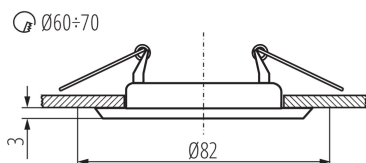

Ozdobný prsten-komponent svítidla

Kanlux ARGUS II jsou ozdobné prsteny, které imitují oblíbená očka Kanlux ARGUS. Rozmanitost tvarů a barev znamená, že každý milovník klasiky si najde to své. Můžeme použít držák, který bude pasovat na patici GU10 nebo Gx5,3, což umožňuje použití světelných zdrojů přizpůsobených připravené instalaci.

VŠEOBECNÉ ÚDAJE:

Barva: matný chrom

Povinnost používání samostínících lamp: ano

Místo montáže: k zabudování do stropu

Místo použití: uvnitř

Minimální vzdálenost od osvětlovaného objektu: 0,5m

dekorativní prsten bez keramické patice: ano

Výrobek není určen k pokrytí termoizolačním materiálem: ano

Výška [mm]: 34

Průměr [mm]: 82

Montážní otvor [mm]: Ø60-70

TECHNICKÉ ÚDAJE:

Jmenovité napětí [V]: 12 AC; 12 DC; 220-240 AC

Maximální výkon [W]: max 10

Třída ochrany před úrazem elektrickým proudem: II/III

Zdroj světla: MR16/PAR16

Zdroj světla v balení: ne

Patice: Gx5,3/GU10

Rozsah okolních teplot, kterým může být výrobek vystaven

[°C]: 5÷25

Materiál korpusu: ocel

Regulace úhlu svítidla: chybějící

Stupeň krytí IP: 20