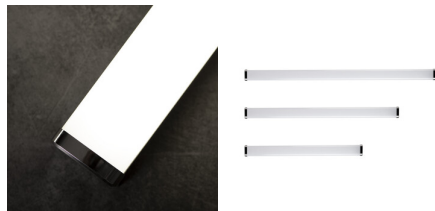

### Nástěnnno-stropní LED svítidlo

IP  
44

Kanlux AKVO IP44 jsou nástěnná a stropní svítidla ve třech barvách: bílá, chrom a černá. Svítidlo je dostupné ve 3 délkách a třech výkonech: 60cm - 15W, 80cm - 20W a 100cm - 23W. Svítidla Kanlux AKVO lze namontovat vertikálně i horizontálně, na stěnu nebo na strop, což vytváří prakticky neomezené možnosti uspořádání. Tato svítidla mají navíc zvýšenou odolnost proti vlhkosti IP44, což znamená, že je můžete bezpečně namontovat do koupelny nebo prádelny. Svítidla Kanlux AKVO IP44 jsou ideální pro osvětlení místností, jako je koupelna, prádelna, technická místnost, chodba nebo šatna. Tato svítidla mají vysokou světelnou účinnost, přes 100 lumenů na Watt, díky čemuž Vám pomáhají šetřit elektrickou energii.

#### VŠEOBECNÉ ÚDAJE:

**Barva:** chrom

**Místo montáže:** k usazení na zeď, k usazení na strop

**Minimální vzdálenost od osvětlovaného objektu:** 0,1m

**Možnost spolupráce se stmívačem:** ne

**Integrovaný LED zdroj světla:** ano