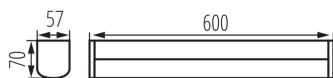

### Nástěnnno-stropní LED svítidlo

IP  
44

Kanlux AKVO IP44 jsou nástěnná a stropní svítidla ve třech barvách: bílá, chrom a černá. Svítidlo je dostupné ve 3 délkách a třech výkonech: 60cm - 15W, 80cm - 20W a 100cm - 23W. Svítidla Kanlux AKVO lze namontovat vertikálně i horizontálně, na stěnu nebo na strop, což vytváří prakticky neomezené možnosti uspořádání. Tato svítidla mají navíc zvýšenou odolnost proti vlhkosti IP44, což znamená, že je můžete bezpečně namontovat do koupelny nebo prádelny. Svítidla Kanlux AKVO IP44 jsou ideální pro osvětlení místností, jako je koupelna, prádelna, technická místnost, chodba nebo šatna. Tato svítidla mají vysokou světelnou účinnost, přes 100 lumenů na Watt, díky čemuž Vám pomáhají šetřit elektrickou energii.

#### VŠEOBECNÉ ÚDAJE:

**Barva:** chrom

**Místo montáže:** k usazení na zeď, k usazení na strop

**Minimální vzdálenost od osvětlovaného objektu:** 0,1m

**Možnost spolupráce se stmívačem:** ne

**Integrovaný LED zdroj světla:** ano