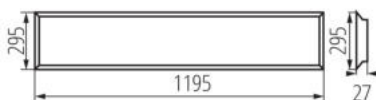

Vestavný LED panel

Kanlux BLINGO LED jsou panely typu backlight. Jsou vybaveny propojovací krabicí s rychlospojkou, která umožňuje propojení panelů mezi sebou a také urychluje jejich montáž. V panelech Kanlux BLINGO LED je použit integrovaný napájecí zdroj, díky kterému je můžeme umístit do rámečku Kanlux ADTR a provádět povrchovou montáž panelů. Panely Kanlux BLINGO LED mají drážkovaný rámeček a jejich světelná účinnost je až 120lm/W.

VŠEOBECNÉ ÚDAJE:

Barva: bílá

Místo montáže: k zabudování do stropu

Místo použití: uvnitř

Minimální vzdálenost od osvětlovaného objektu: 0,5m

Možnost spolupráce se stmívačem: ne

Výrobek není určen k pokrytí termoizolačním materiálem: ano

Napájecí zdroj v balení: ano

Délka [mm]: 1195

Šířka [mm]: 295

Výška [mm]: 27

Integrovaný LED zdroj světla: ano

TECHNICKÉ ÚDAJE:

Jmenovité napětí [V]: 220-240 AC

Jmenovitá frekvence [Hz]: 50

Maximální výkon [W]: 38

Třída ochrany před úrazem elektrickým proudem: I

Materiál difuzoru: plast

Typ diody: LED SMD

Světelný tok svítidla [lm]: 4560

Barva světla: bílá

Náhradní teplota chromatičnosti [K]: 4000

Stálost barev v násobcích MacAdamovy elipsy: 6

Index podání barev: 80

Životnost [h]: 50000

Koeficient udržení světelného toku vůči ukončení nominální doby použitelnosti: L70B50

Počet cyklů zap/vyp: ≥50000

Úhel svícení [°]: 115

Světelná účinnost [lm/W]: 120

Rozsah okolních teplot, kterým může být výrobek vystaven [°C]: 5÷25

Materiál korpusu: ocel