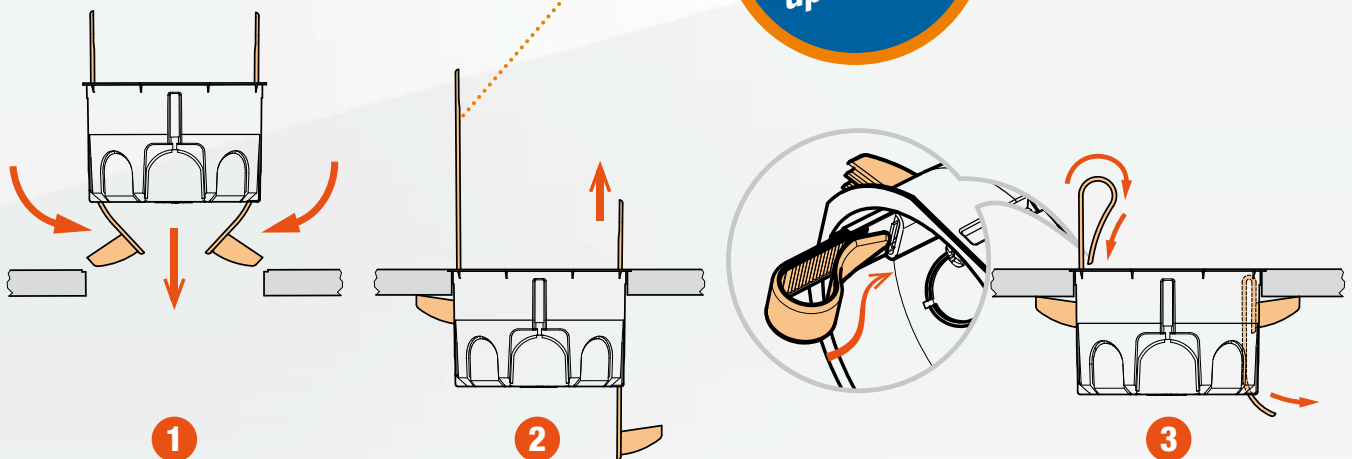

### Instalační krabice BlueBox 68/1, 68/2 a 68/3

- efektivní nové řešení krabic pro duté stěny s revolučním systémem upevnění pomocí stahovacích aretačních pásek
- ušetří až 40 % času při instalaci
- vhodné k aplikaci v interiérech domácností i veřejného sektoru a služeb
- vyrobené z bezhalogenového termoplastu
- flexibilní vstupy z bílé gumy pro lepší utěsnění trubek s kabeláží
- konstrukce vnějšího profilu krabice k zamezení nežádoucí rotace v otvoru
- větší a dobře zapuštěný vnější okraj krabice k ideálnímu dolehnutí ke stěně

## Instalační krabice BlueBox do dutých stěn

- rozměry pro zapuštění  $\varnothing$  68 mm s hloubkou 46 mm (použít vrtací korunku  $\varnothing$  68 mm)
- pracovní napětí 400 V AC
- provozní teplota okolního prostředí od  $-5\text{ }^{\circ}\text{C}$  do  $+60\text{ }^{\circ}\text{C}$  (požární odolnost/GWT  $850\text{ }^{\circ}\text{C}$ )
- v souladu s normami EN 60670-1:2006; EN 60670-22:2007

### BlueBox 68/1

- rozměr otvoru pro instalaci  $68 \times 68$  mm
- 2 vstupy pro trubku  $\varnothing$  16–20 mm;
- 2 vstupy pro trubku  $\varnothing$  20–25 mm

### BlueBox 68/3

- rozměr otvoru pro instalaci  $210 \times 68$  mm
- 4 vstupy pro trubku  $\varnothing$  16–20 mm;
- 4 vstupy pro trubku  $\varnothing$  20–25 mm