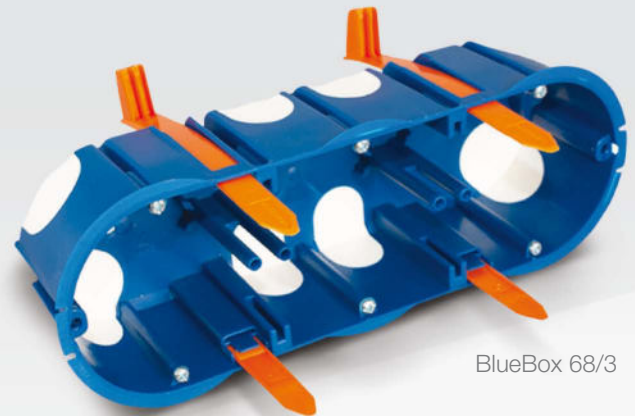

## BlueBox krabice do dutých stěn

BlueBox 68/2

BlueBox 68/3

BlueBox 68/1

### Instalační krabice BlueBox 68/1, 68/2 a 68/3

- efektivní nové řešení krabic pro duté stěny s revolučním systémem upevnění pomocí stahovacích aretačních pásek
- ušetří až 40 % času při instalaci
- vhodné k aplikaci v interiérech domácností i veřejného sektoru a služeb
- vyrobené z bezhalogenového termoplastu
- flexibilní vstupy z bílé gumy pro lepší utěsnění trubek s kabeláží
- konstrukce vnějšího profilu krabice k zamezení nežádoucí rotace v otvoru
- větší a dobře zapuštěný vnější okraj krabice k ideálnímu dolehnutí ke stěně

## Instalační krabice BlueBox do dutých stěn

- rozměry pro zapuštění  $\varnothing$  68 mm s hloubkou 46 mm (použít vrtací korunku  $\varnothing$  68 mm)
- pracovní napětí 400 V AC
- provozní teplota okolního prostředí od  $-5\text{ }^{\circ}\text{C}$  do  $+60\text{ }^{\circ}\text{C}$  (požární odolnost/GWT  $850\text{ }^{\circ}\text{C}$ )
- v souladu s normami EN 60670-1:2006; EN 60670-22:2007

### BlueBox 68/1

- rozměr otvoru pro instalaci  $68 \times 68$  mm
- 2 vstupy pro trubku  $\varnothing$  16–20 mm;
- 2 vstupy pro trubku  $\varnothing$  20–25 mm