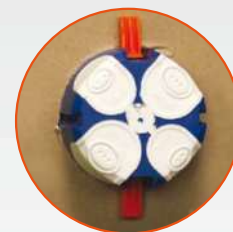

### Instalační krabice BlueBox 68/1, 68/2 a 68/3

- efektivní nové řešení krabic pro duté stěny s revolučním systémem upevnění pomocí stahovacích aretačních pásek
- ušetří až 40 % času při instalaci
- vhodné k aplikaci v interiérech domácností i veřejného sektoru a služeb
- vyrobené z bezhalogenového termoplastu
- flexibilní vstupy z bílé gumy pro lepší utěsnění trubek s kabeláží
- konstrukce vnějšího profilu krabice k zamezení nežádoucí rotace v otvoru
- větší a dobře zapuštěný vnější okraj krabice k ideálnímu dolehnutí ke stěně

## Instalační krabice BlueBox do dutých stěn

- rozměry pro zapuštění  $\varnothing$  68 mm s hloubkou 46 mm (použít vrtací korunku  $\varnothing$  68 mm)
- pracovní napětí 400 V AC
- provozní teplota okolního prostředí od  $-5\text{ }^{\circ}\text{C}$  do  $+60\text{ }^{\circ}\text{C}$  (požární odolnost/GWT  $850\text{ }^{\circ}\text{C}$ )
- v souladu s normami EN 60670-1:2006; EN 60670-22:2007