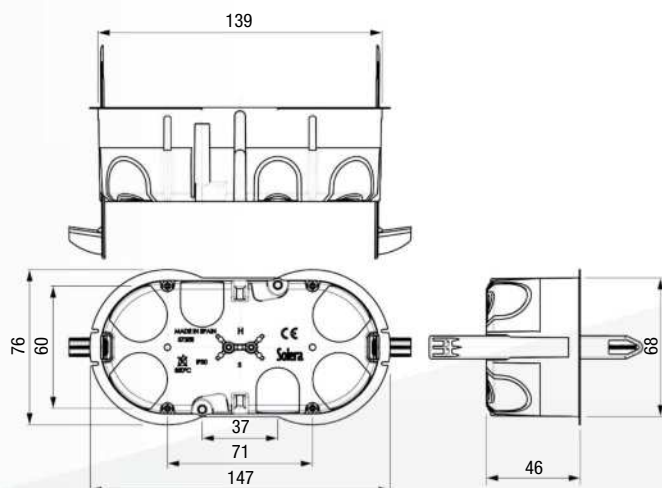

## Instalační krabice BlueBox do dutých stěn

- rozměry pro zapuštění  $\varnothing$  68 mm s hloubkou 46 mm (použít vrtací korunku  $\varnothing$  68 mm)
- pracovní napětí 400 V AC
- provozní teplota okolního prostředí od  $-5\text{ }^{\circ}\text{C}$  do  $+60\text{ }^{\circ}\text{C}$  (požární odolnost/GWT  $850\text{ }^{\circ}\text{C}$ )
- v souladu s normami EN 60670-1:2006; EN 60670-22:2007

### BlueBox 68/1

- rozměr otvoru pro instalaci  $68 \times 68$  mm
- 2 vstupy pro trubku  $\varnothing$  16–20 mm;
- 2 vstupy pro trubku  $\varnothing$  20–25 mm

### BlueBox 68/2

- rozměr otvoru pro instalaci  $139 \times 68$  mm
- 4 vstupy pro trubku  $\varnothing$  16–20 mm;
- 2 vstupy pro trubku  $\varnothing$  20–25 mm

### BlueBox 68/3

- rozměr otvoru pro instalaci  $210 \times 68$  mm
- 4 vstupy pro trubku  $\varnothing$  16–20 mm;
- 4 vstupy pro trubku  $\varnothing$  20–25 mm