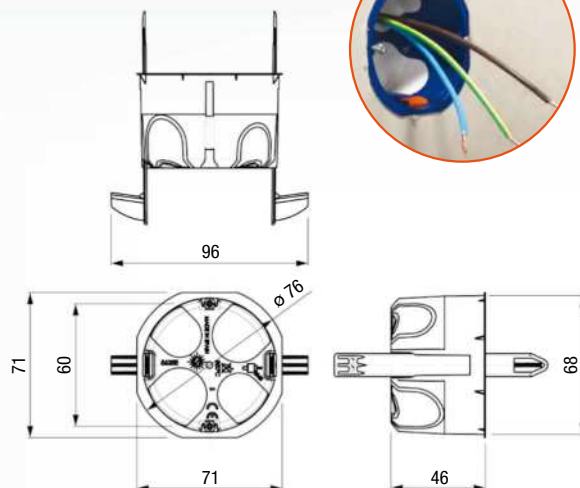

### Instalační krabice BlueBox 68/1, 68/2 a 68/3

- efektivní nové řešení krabic pro duté stěny s revolučním systémem upevnění pomocí stahovacích aretačních pásek
- ušetří až 40 % času při instalaci
- vhodné k aplikaci v interiérech domácností i veřejného sektoru a služeb
- vyrobené z bezhalogenového termoplastu
- flexibilní vstupy z bílé gumy pro lepší utěsnění trubek s kabeláží
- konstrukce vnějšího profilu krabice k zamezení nežádoucí rotace v otvoru
- větší a dobře zapuštěný vnější okraj krabice k ideálnímu dolehnutí ke stěně

## Instalační krabice BlueBox do dutých stěn

- rozměry pro zapuštění  $\varnothing$  68 mm s hloubkou 46 mm (použít vrtací korunku  $\varnothing$  68 mm)
- pracovní napětí 400 V AC
- provozní teplota okolního prostředí od  $-5\text{ }^{\circ}\text{C}$  do  $+60\text{ }^{\circ}\text{C}$  (požární odolnost/GWT  $850\text{ }^{\circ}\text{C}$ )
- v souladu s normami EN 60670-1:2006; EN 60670-22:2007

### BlueBox 68/1

- rozměr otvoru pro instalaci  $68 \times 68$  mm
- 2 vstupy pro trubku  $\varnothing$  16–20 mm;
- 2 vstupy pro trubku  $\varnothing$  20–25 mm

### BlueBox 68/2

- rozměr otvoru pro instalaci  $139 \times 68$  mm
- 4 vstupy pro trubku  $\varnothing$  16–20 mm;
- 2 vstupy pro trubku  $\varnothing$  20–25 mm