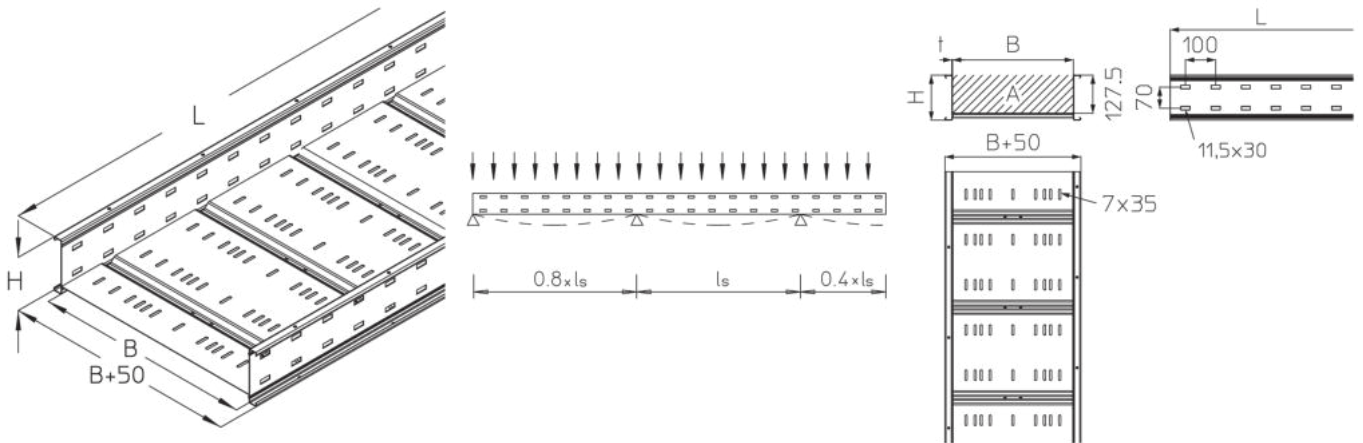

WPR 150

Weitspannkabelrinne, Höhe = 150 mm

Die Weitspannkabelrinnen WPR 150 haben eine Holmhöhe von 150 mm und sind in Bahnbreiten von 200 bis 600 mm erhältlich. Die Standardlänge beträgt 6000 mm. Verschiedene Materialien und Oberflächen sorgen dafür, dass die Korrosionsschutzanforderungen unterschiedlichster Anwendungsgebiete erfüllt werden.

Tauchfeuerverzinkt, nach DIN EN ISO 1461

Artikel	Breite	Höhe	Länge	Q_{SK}	t	A	Gewicht
WPR 150-20F	200 mm	150 mm	6000 mm	0,38 kN/m	1,75 mm	256 cm ²	48,28 kg
WPR 150-30F	300 mm	150 mm	6000 mm	0,58 kN/m	1,75 mm	384 cm ²	54,36 kg
WPR 150-40F	400 mm	150 mm	6000 mm	0,77 kN/m	1,75 mm	512 cm ²	60,64 kg
WPR 150-50F	500 mm	150 mm	6000 mm	0,96 kN/m	1,75 mm	640 cm ²	66,92 kg
WPR 150-60F	600 mm	150 mm	6000 mm	1,15 kN/m	1,75 mm	768 cm ²	73,2 kg

Edelstahl, Werkstoff Nr. 1.4301 (V2A)

Artikel	Breite	Höhe	Länge	Q_{SK}	t	A	Gewicht
WPR 150-20E	200 mm	150 mm	6000 mm	0,38 kN/m	1,75 mm	256 cm ²	48,74 kg

PRODUKTINFORMATION

Artikel	Breite	Höhe	Länge	Q_{SK}	t	A	Gewicht
WPR 150-30E	300 mm	150 mm	6000 mm	0,58 kN/m	1,75 mm	384 cm ²	55,88 kg
WPR 150-40E	400 mm	150 mm	6000 mm	0,77 kN/m	1,75 mm	512 cm ²	62,7 kg
WPR 150-50E	500 mm	150 mm	6000 mm	0,96 kN/m	1,75 mm	640 cm ²	69,78 kg
WPR 150-60E	600 mm	150 mm	6000 mm	1,15 kN/m	1,75 mm	768 cm ²	76,88 kg

Q_{SK} : Streckenlast Steuerkabel

t: Materialstärke

A: Querschnittsfläche

Gewicht: Gewicht je Lagermengeneinheit

DETAIL- UND ANWENDUNGSBILDER

OPTIONALES ZUBEHÖR

WPRB 150, WPREAB 150, WPEA 150, WPRA 150, WPRAA 150, WPRK 150, WPV 150, WPVH 150, WPVV 150, VB, WPTR 150, WPHS-A, WPHS-K, WPHS-P, WPHS-IS, WPREB, WPRKAB, H, WPD