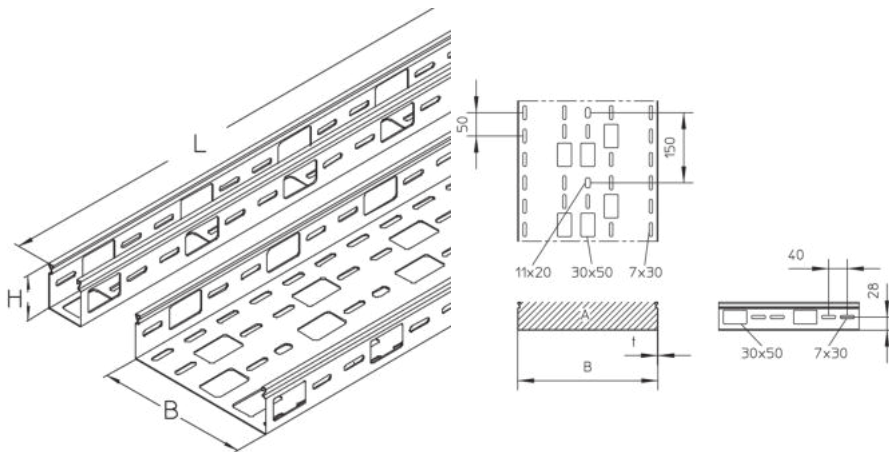

## RI 60

Installationsrinne, gelocht, Höhe = 60 mm

Die Installationskabelrinnen RI 60 haben eine Seitenhöhe von 60 mm und sind in Bahnbreiten von 50 bis 300 mm erhältlich. Die Standardlänge beträgt 3000 mm. Verschiedene Materialien und Oberflächen sorgen dafür, dass die Korrosionsanforderungen unterschiedlichster Anwendungsgebiete erfüllt werden.

# PRODUKTINFORMATION

Artikel	Breite	Höhe	Länge	$Q_{SK}$	t	A	Gewicht
RI 60-10E	100 mm	60 mm	3000 mm	0,09 kN/m	1 mm	58 cm <sup>2</sup>	4,51 kg
RI 60-15E	150 mm	60 mm	3000 mm	0,18 kN/m	1 mm	118 cm <sup>2</sup>	5,78 kg
RI 60-20E	200 mm	60 mm	3000 mm	0,27 kN/m	1 mm	178 cm <sup>2</sup>	6,2 kg
RI 60-30E	300 mm	60 mm	3000 mm	0,36 kN/m	1 mm	238 cm <sup>2</sup>	8,7 kg

$Q_{SK}$ : Streckenlast Steuerkabel

t: Materialstärke

A: Querschnittsfläche

Gewicht: Gewicht je Lagereinheit

## DETAIL- UND ANWENDUNGSBILDER