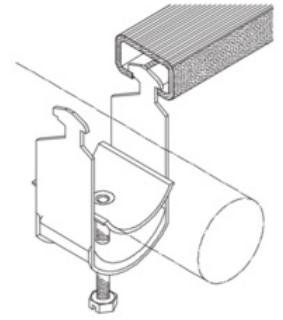

Kabelová svorka pro upevnění na lištu profilu C, 16-20 mm

Objednací kód: PK-20 HB

Příslušenství

Dodavatel: Schmachtl CZ spol. s r.o., Vestec 185, CZ - 252 42 Jesenice u Prahy, e-mail: office@schmachtl.cz, tel.: +420 244 001 500, www.schmachtl.cz