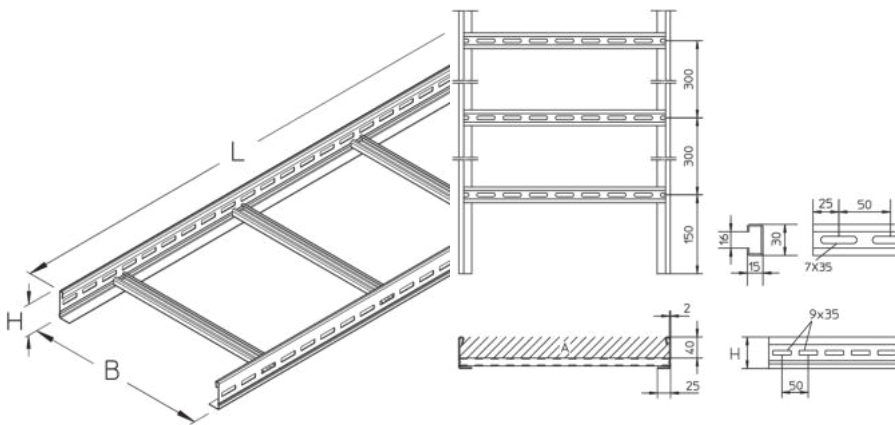

PRODUKTINFORMATION

Artikel	Breite	Höhe	Länge	Streckenlast Leistungskabel	A	Gewicht
LGGS 60-30-3F	300 mm	60 mm	3000 mm	0,34 kN/m	122 cm²	12,08 kg
LGGS 60-40-3F	400 mm	60 mm	3000 mm	0,45 kN/m	162 cm²	13,03 kg
LGGS 60-50-3F	500 mm	60 mm	3000 mm	0,57 kN/m	203 cm²	13,97 kg
LGGS 60-60-3F	600 mm	60 mm	3000 mm	0,68 kN/m	243 cm²	14,92 kg

A: Querschnittsfläche

Gewicht: Gewicht je Lagereineinheit

DETAIL- UND ANWENDUNGSBILDER