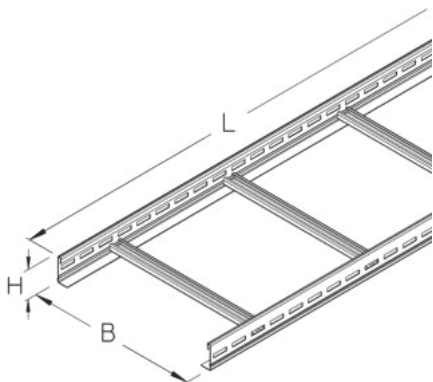

LGGS 60

Kabelleiter, L-Profil, schwer, Höhe = 60 mm

Die gelochten und geschweißten Kabelleitern LGGS 60 schwerer Ausführung haben eine Holmhöhe von 60 mm und sind in Bahnbreiten von 200 bis 600 mm sowie in einer Länge von 3000 und 6000 mm erhältlich. Die Sprossen bestehen aus Profilschienen (30 x 15 mm). Verschiedene Materialien und Oberflächen sorgen dafür, dass die Korrosionsanforderungen unterschiedlichster Anwendungsgebiete erfüllt werden.

Sendzimir-feuerverzinkt, nach DIN EN 10346

Artikel	Breite	Höhe	Länge	Streckenlast Leistungskabel	A	Gewicht
LGGS 60-20S	200 mm	60 mm	6000 mm	0,23 kN/m	81 cm ²	20,81 kg
LGGS 60-30S	300 mm	60 mm	6000 mm	0,34 kN/m	122 cm ²	22,58 kg
LGGS 60-40S	400 mm	60 mm	6000 mm	0,45 kN/m	162 cm ²	24,35 kg
LGGS 60-50S	500 mm	60 mm	6000 mm	0,57 kN/m	203 cm ²	26,12 kg
LGGS 60-60S	600 mm	60 mm	6000 mm	0,68 kN/m	243 cm ²	27,86 kg
LGGS 60-20-3S	200 mm	60 mm	3000 mm	0,23 kN/m	81 cm ²	10,41 kg
LGGS 60-30-3S	300 mm	60 mm	3000 mm	0,34 kN/m	122 cm ²	11,29 kg
LGGS 60-40-3S	400 mm	60 mm	3000 mm	0,45 kN/m	162 cm ²	12,17 kg
LGGS 60-50-3S	500 mm	60 mm	3000 mm	0,57 kN/m	203 cm ²	13,06 kg
LGGS 60-60-3S	600 mm	60 mm	3000 mm	0,68 kN/m	243 cm ²	13,94 kg

Tauchfeuerverzinkt, nach DIN EN ISO 1461

Artikel	Breite	Höhe	Länge	Streckenlast Leistungskabel	A	Gewicht
LGGS 60-20F	200 mm	60 mm	6000 mm	0,23 kN/m	81 cm ²	22,27 kg
LGGS 60-30F	300 mm	60 mm	6000 mm	0,34 kN/m	122 cm ²	24,16 kg
LGGS 60-40F	400 mm	60 mm	6000 mm	0,45 kN/m	162 cm ²	26,05 kg
LGGS 60-50F	500 mm	60 mm	6000 mm	0,57 kN/m	203 cm ²	27,95 kg
LGGS 60-60F	600 mm	60 mm	6000 mm	0,68 kN/m	243 cm ²	29,84 kg
LGGS 60-20-3F	200 mm	60 mm	3000 mm	0,23 kN/m	81 cm ²	11,13 kg