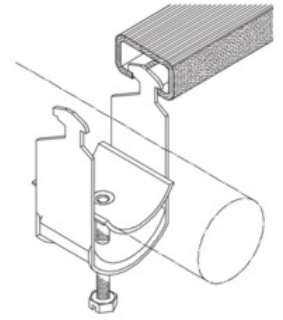

Kabelová svorka pro upevnění na lištu profilu C, 24-28 mm

Objednací kód: PK-28 HB

Příslušenství

Dodavatel: Schmachtl CZ spol. s r.o., Vestec 185, CZ - 252 42 Jesenice u Prahy, e-mail: office@schmachtl.cz, tel.: +420 244 001 500, www.schmachtl.cz