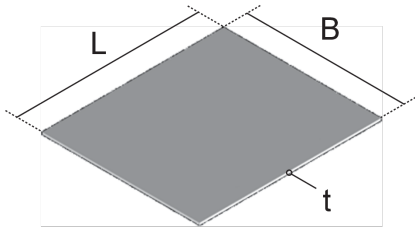

UEKD V

Deckeinlage, Klappdeckel, eckig

Bei den Produktlösungen UEKD V handelt es sich um Zubehör aus dem Portfolio der Unterflursysteme. Diese eckigen Deckeinlagen werden in viereckige Kunststoffklappdeckel eingesetzt, um dort Bodenaussparungen zu verringern. Die Zubehörelemente werden aus hochwertigem Karton gefertigt und besitzen eine Breite von 169 mm und eine Länge von 210 mm. Sie sind in einer Materialstärke von 3 mm erhältlich.

Artikel	t	Gewicht
UEKD2-V 3	3 mm	0,066 kg

t: Materialstärke

Gewicht: Gewicht je Lagermengeneinheit

DETAIL- UND ANWENDUNGSBILDER