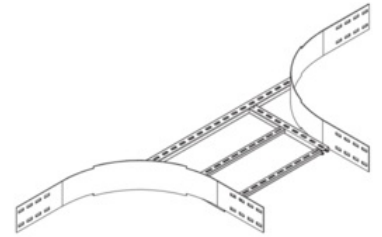

Otevřená odbočka samonosného kabelového žebříku, h= 120mm,
w= 500mm, obsahuje: 8x KLS 10X20F

Objednací kód: PK-WPLAA 120-50F

Příslušenství

Dodavatel: Schmachtl CZ spol. s r.o., Vestec 185, CZ - 252 42 Jesenice u Prahy, e-mail: office@schmachtl.cz, tel.: +420 244 001 500, www.schmachtl.cz