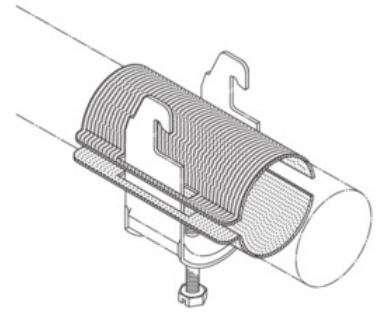

Kabelová opěrka

Objednací kód: PK-LW 20

Příslušenství

Dodavatel: Schmachtl CZ spol. s r.o., Vestec 185, CZ - 252 42 Jesenice u Prahy, e-mail: office@schmachtl.cz, tel.: +420 244 001 500, www.schmachtl.cz