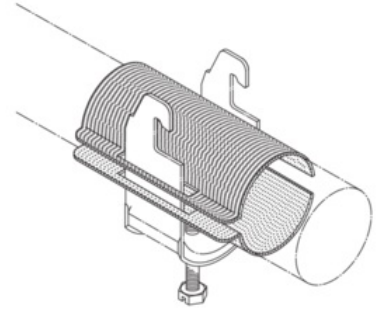

Kabelová opěrka, pro vodič d= 13-16 mm

Objednací kód: PK-LW 16

Příslušenství

Dodavatel: Schmachtl CZ spol. s r.o., Vestec 185, CZ - 252 42 Jesenice u Prahy, e-mail: office@schmachtl.cz, tel.: +420 244 001 500, www.schmachtl.cz